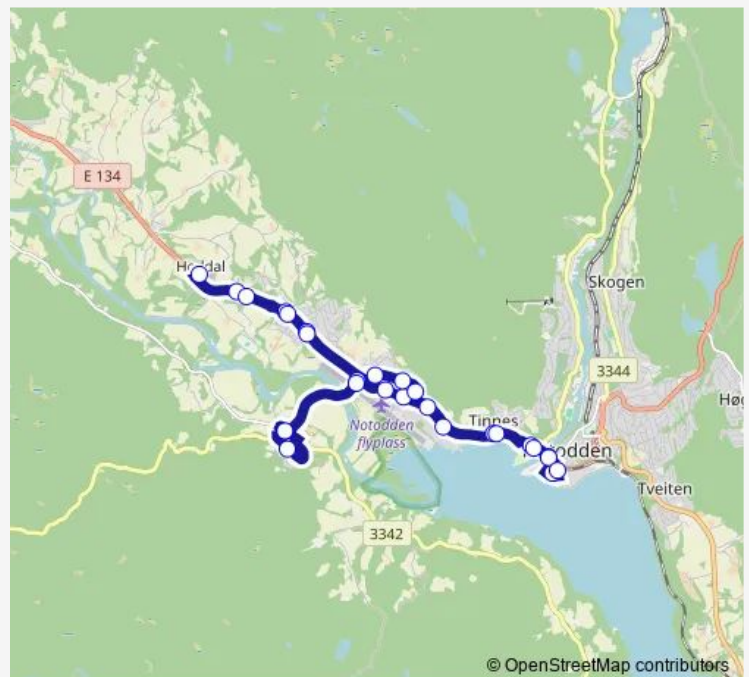

Thursday 07:55

Friday 07:55

Saturday —

Sunday —

Route info

Direction: Notodden skystasjon

Stops: 23

Trip Duration: 0 hour 25 min

© OpenStreetMap contributors

6 — Notodden-Kvantum-Yli-Tuven

BusMaps

Tinnå bru

Notodden skystasjon

Direction

Notodden skystasjon — Notodden skystasjon

26 stops