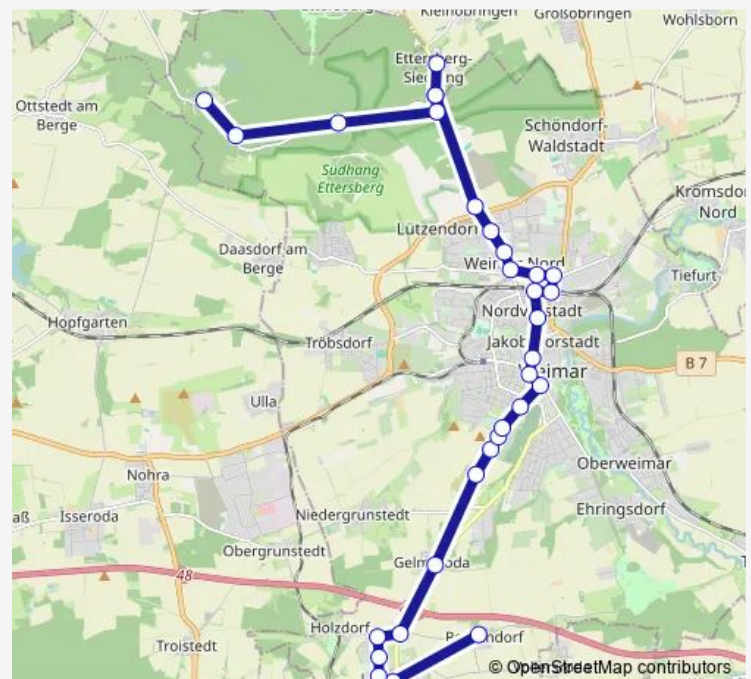

Weimar, Einkaufszentrum Humboldtstraße

Route schedule

Weimar, Buchenwald, Gedenkstätte — Vollersroda

Monday 05:40-16:24

Tuesday 05:40-16:24

Wednesday 05:40-16:25

Thursday 05:40-16:24

Friday 05:40-16:24

Saturday 18:25

Sunday 10:25-18:25

Route info

Direction: Weimar, Buchenwald, Gedenkstätte

Stops: 30

Trip Duration: 0 hour 53 min

Gelmeroda

Legefild, Holzdorfer Kreuz

Legefild, Holzdorfer Allee

Legefild, Ahornallee

Legefild, Schule

Legefild, Parkallee

Legefild, Kastanienallee

Weimar, Possendorf

Vollersroda

Direction

Weimar, Hauptbahnhof — Legefild, Schule

14 stops

[Open route schedule](#)

Weimar, Hauptbahnhof

Weimar, Carl-August-Allee

Weimar, Goetheplatz / Zentrum

Weimar, Gropiusstraße

Weimar, Wielandplatz