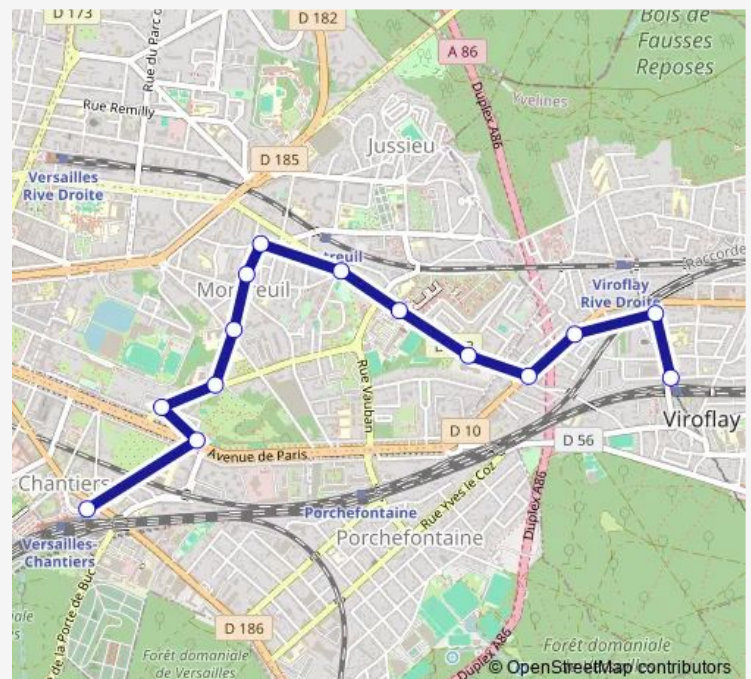

Coypel Champ Lagarde

Jean Mermoz

Gare des Chantiers - Cour de Buc

Bois des Gonards

Jayat

Maréchal Moncey

Guichard

Piscine de Satory

### Route schedule

Viroflay Gare Rive Gauche — Satory Mobilab

Monday	—
Tuesday	—
Wednesday	06:00-22:35
Thursday	06:00-22:35
Friday	06:00-22:35
Saturday	—
Sunday	—

### Route info

Direction: Viroflay Gare Rive Gauche

Stops: 28

Trip Duration: 0 hour 38 min

Centre d'Alimentation de Satory

Zone Technique

Bir Hakeim

Satory Lisière