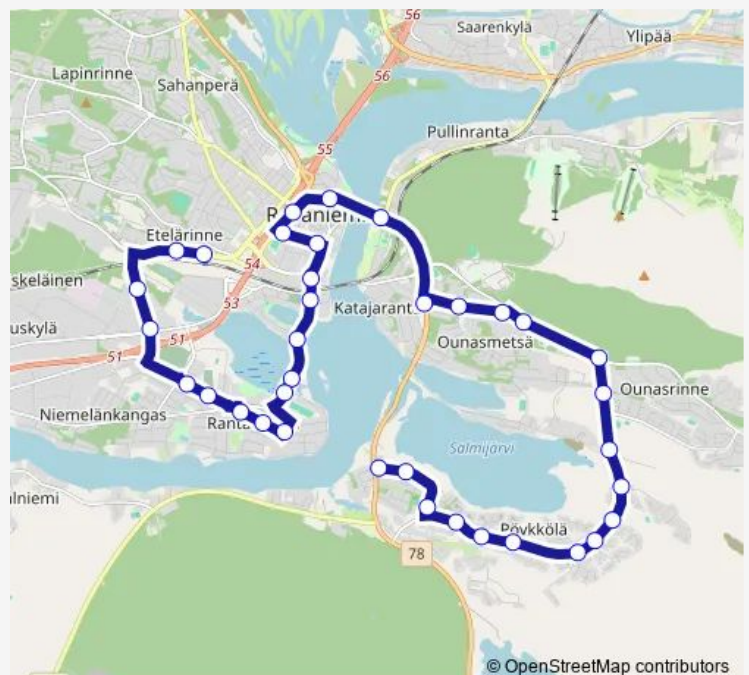

Toripuistikko L

Porokulma E

Rovaniemi Keskusurheilukenttä I

Route schedule

Pöykkölä Metsämuseontie I — Rovaniemi Rautatieasema I

Monday 05:55-16:45

Tuesday 05:55-16:45

Wednesday 05:55-16:45

Thursday 05:55-16:45

Friday 05:55-16:45

Saturday —

Sunday —

Route info

Direction: Pöykkölä Metsämuseontie I

Stops: 36

Trip Duration: 0 hour 40 min

© OpenStreetMap contributors

6 — Pöykkölä - keskusta - Yliopisto - Rautatieasema

BusMaps

Ruokasenpuisto I

Poliisilaitos E

Kirkko E

Kirkkolampi E

Harjulampi E