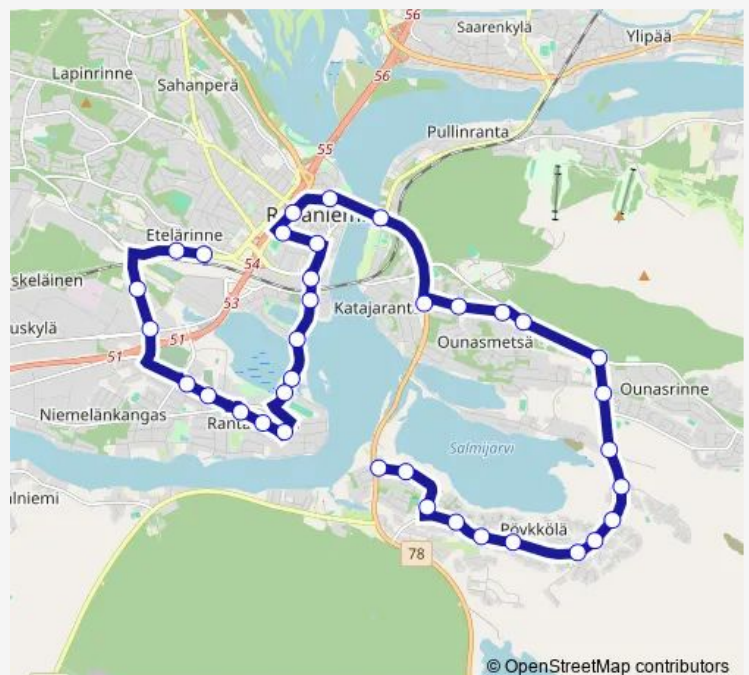

Toripuistikko L

Porokulma E

Rovaniemi Keskusurheilukenttä I

Route schedule

Pöykkölä Metsämuseontie I — Rovaniemi Rautatieasema I

Monday 05:55-16:45

Tuesday 05:55-16:45

Wednesday 05:55-16:45

Thursday 05:55-16:45

Friday 05:55-16:45

Saturday —

Sunday —

Route info

Direction: Pöykkölä Metsämuseontie I

Stops: 36

Trip Duration: 0 hour 45 min

© OpenStreetMap contributors

6 — Pöykkölä - keskusta - Yliopisto - Rautatieasema

BusMaps

Ruokasenpuisto I

Poliisilaitos E

Kirkko E

Kirkkolampi E

Harjulampi E