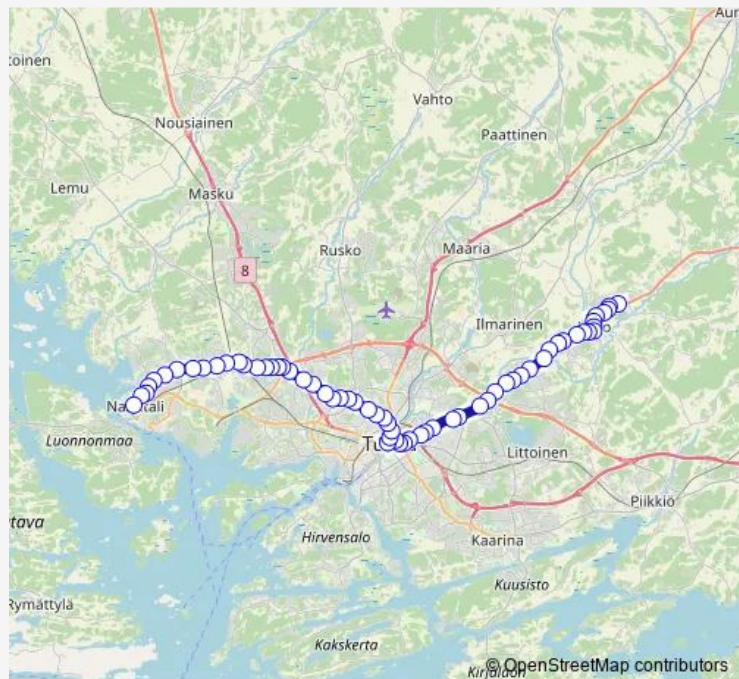

Thursday 14:45-16:05

Friday 14:45-16:05

Saturday —

Sunday —

Route info

Direction: Nuolemo

Stops: 71

Trip Duration: 1 hour 28 min

6 — Lieto-Turku-Naantali

BusMaps

Kausela

Jaanintie

Kuralankaarre

Halistentie

Nummenpuistokatu

Tyks T-sairaala