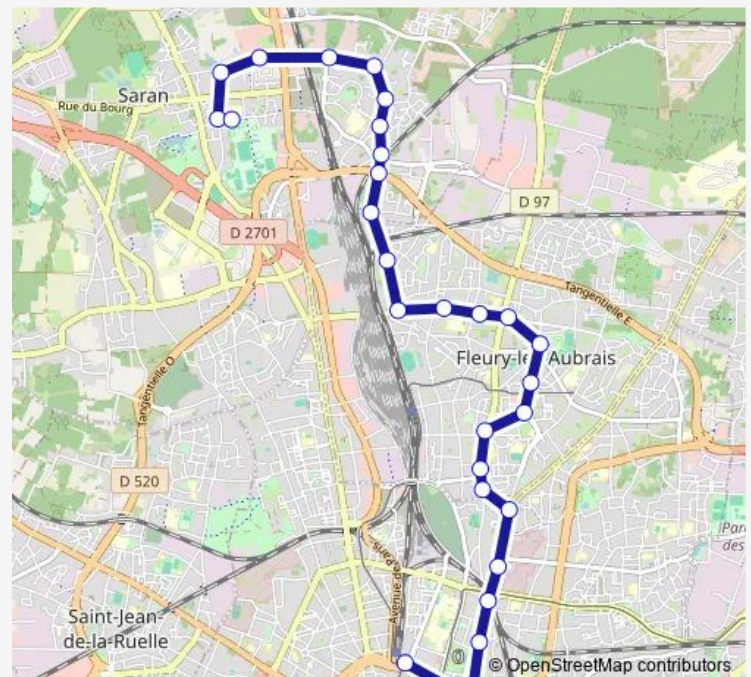

Escures

Bois Salé

Bruères

Route schedule

Gare d'Orléans - Quai C — Piscine de Saran

Monday 05:53-22:16

Tuesday 05:53-22:16

Wednesday 05:53-22:16

Thursday 05:53-22:16

Friday 00:00-23:28

Saturday 00:00-23:25

Sunday 15:05-22:15

Route info

Direction: Gare d'Orléans - Quai C

Stops: 29

Trip Duration: 0 hour 38 min

6 — Piscine DE Saran - Gare Orleans

Anne Frank

Chêne Maillard

L'Hopiteau

Erik Satie

Debacq

Grands Champs

Jean Bouin

Piscine de Saran

Direction

Gare d'Orléans - Quai C — Piscine de Saran

26 stops

[Open route schedule](#)

Gare d'Orléans - Quai C

Halmagrand

Carré St-Vincent