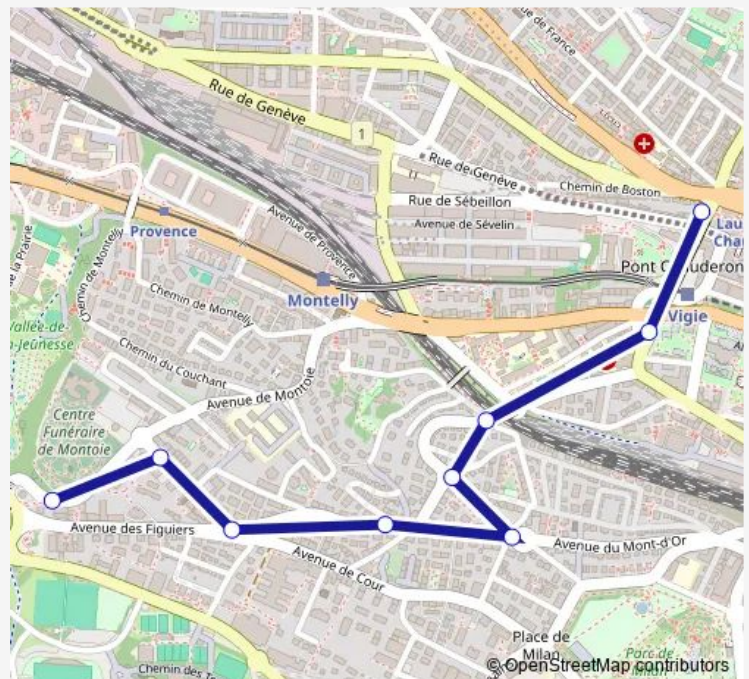

Bus 6 B 6

[Go to website](#)

Direction

Lausanne, Pont Chauderon — Lausanne, Maladière

9 stops

[Open route schedule](#)

- Lausanne, Pont Chauderon
- Lausanne, Cécil
- Lausanne, Pont Marc Dufour
- Lausanne, Languedoc
- Lausanne, Fontenay
- Lausanne, Mont d'Or
- Lausanne, Figuiers
- Lausanne, Montoie
- Lausanne, Maladière

Route schedule

Lausanne, Pont Chauderon — Lausanne, Maladière

Monday	06:48-09:50
Tuesday	—
Wednesday	—
Thursday	06:48-09:50
Friday	06:48-09:50
Saturday	07:56
Sunday	06:48-09:50

Route info

Direction: Lausanne, Pont Chauderon

Stops: 9

Trip Duration: 0 hour 8 min

6 — B 6

Direction

Lausanne, Pont Chauderon — Lausanne, Maladière

9 stops

[Open route schedule](#)

Lausanne, Pont Chauderon

Route schedule

Lausanne, Pont Chauderon — Lausanne, Maladière

Monday	—
Tuesday	—
Wednesday	—
Thursday	—
Friday	—
Saturday	06:09
Sunday	—

Route info

Direction: Lausanne, Pont Chauderon

Stops: 9

Trip Duration: 0 hour 9 min