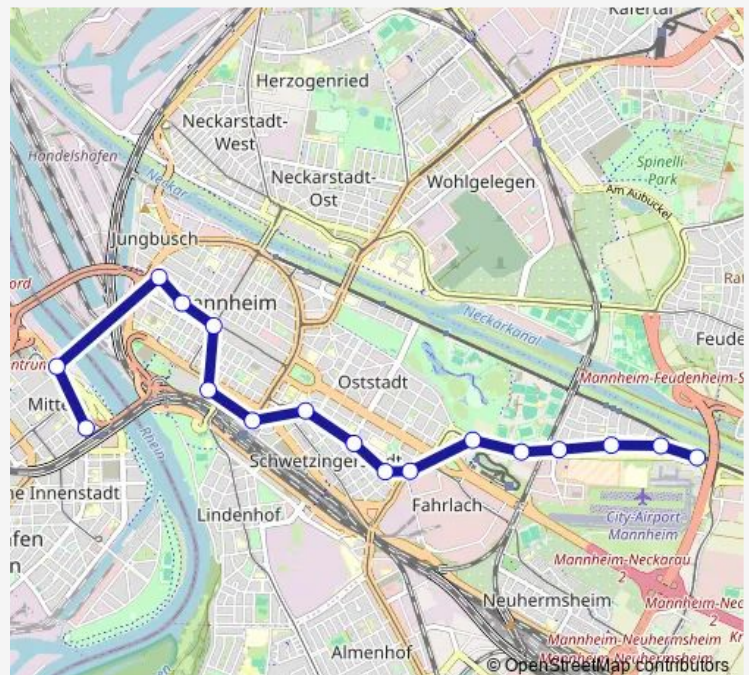

Bus 6 Neuostheim - Berliner Platz, Bf LU Mitte

[Go to website](#)

Direction

Neuostheim — Berliner Platz, Bf LU Mitte

17 stops

[Open route schedule](#)

- Neuostheim
- Schwindstraße
- Lucas-Cranach-Straße
- Harrlach
- Carl-Benz-Stadion
- Luisenpark/Technoseum
- Planetarium
- Weberstraße
- Pestalozzischule
- Werderstraße
- MA Hauptbahnhof
- Universität
- Paradeplatz
- MA Rathaus/rem
- MA Rheinstraße
- Rhein-Galerie
- Berliner Platz, Bf LU Mitte

Route schedule

Neuostheim — Berliner Platz, Bf LU Mitte

Monday	—
Tuesday	—
Wednesday	—
Thursday	—
Friday	—
Saturday	04:53
Sunday	04:53

Route info

Direction: Neuostheim

Stops: 17

Trip Duration: 0 hour 30 min

6 — Neuostheim - Berliner Platz, Bf LU Mitte

6 Bus time schedules and route maps are available in an offline PDF at busmaps.com. Use the busmaps.com website to see live bus times, train schedule or subway schedule, and step-by-step directions for all public transit in Mannheim