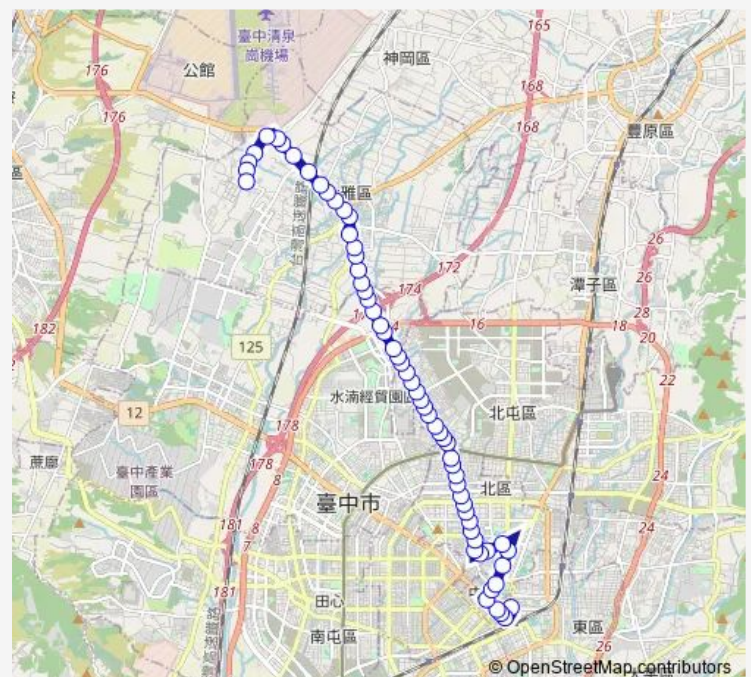

Tc_中清太原路口

Tc_中清漢口路口

Tc_曉明女中(中清路)

Route schedule

Tc_干城站 — Tc_忠義里(中科實驗高中)

Monday 06:15-22:35

Tuesday 06:15-22:35

Wednesday 06:15-22:35

Thursday 06:15-22:35

Friday 06:15-22:35

Saturday 06:15-22:35

Sunday 06:15-22:35

Route info

Direction: Tc_干城站

Stops: 60

Trip Duration: 1 hour 0 min

6—6_干城站_忠義里

BusMaps

Tc_天津路商圈

Tc_捷運文心中清站(中清路)

Tc_下水溝

Tc_水滴

Tc_水滴市場(中清路)

Tc_大德國中