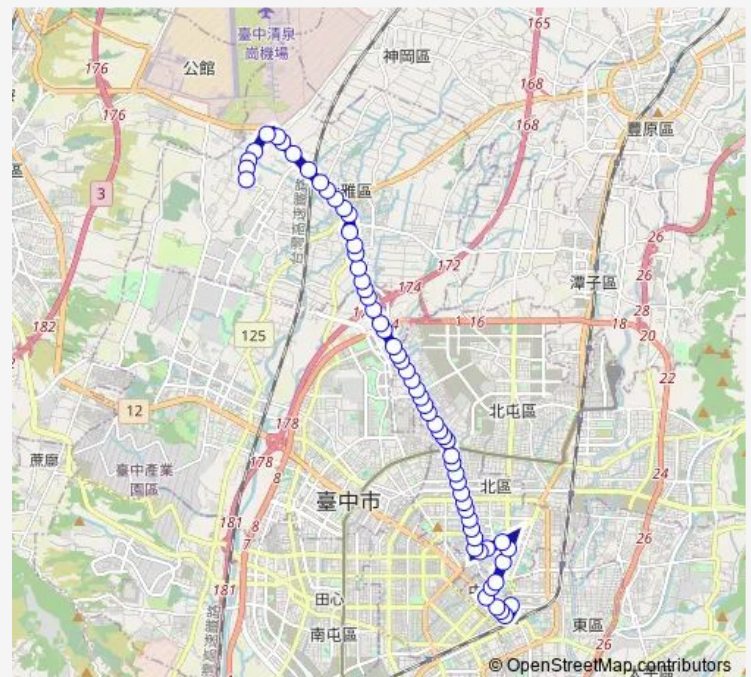

Tc_中清太原路口

Tc_中清漢口路口

Tc_曉明女中(中清路)

Route schedule

Tc_干城站 — Tc_忠義里(中科實驗高中)

Monday 06:15-22:35

Tuesday 06:15-22:35

Wednesday 06:15-22:35

Thursday 06:15-22:35

Friday 06:15-22:35

Saturday 06:15-22:35

Sunday 06:15-22:35

Route info

Direction: Tc_干城站

Stops: 60

Trip Duration: 1 hour 0 min

6—6_干城站_忠義里

BusMaps

Tc_天津路商圈

Tc_捷運文心中清站(中清路)

Tc_下水溝

Tc_水滴

Tc_水滴市場(中清路)

Tc_大德國中