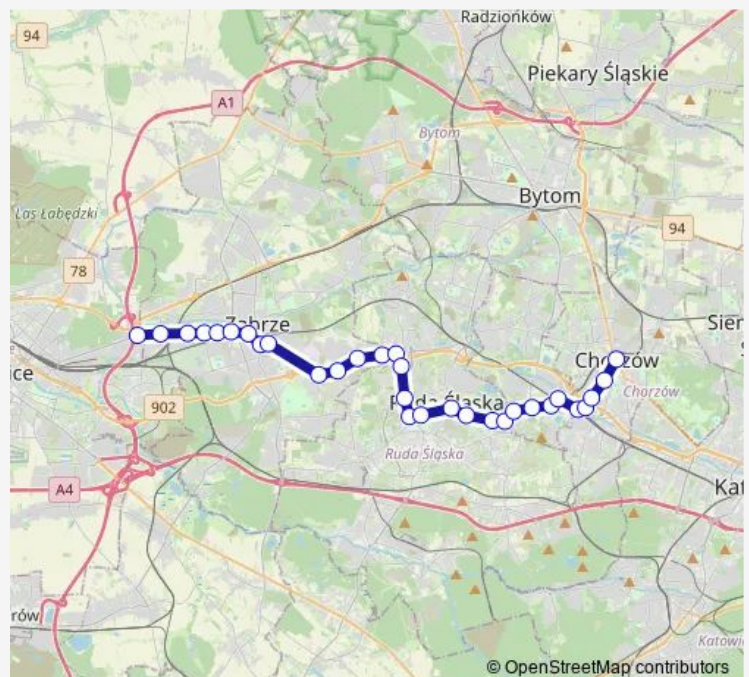

Nowy Bytom Chorzowska

### Route schedule

Gliwice Zajezdnia — Chorzów Rynek

Monday 03:52-04:44

Tuesday 03:52-04:44

Wednesday 03:52-04:44

Thursday 03:52-04:44

Friday 03:52-04:44

Saturday —

### Route info

Direction: Gliwice Zajezdnia

Stops: 31

Trip Duration: 0 hour 55 min

Zgoda Zespół Szkół

Zgoda Centrum Kultury

Zgoda Skrzyżowanie

Zgoda Kościół [nż]

## Route info

Direction: Gliwice Zajezdnia

Stops: 31

Trip Duration: 0 hour 49 min

Świętochłowice Mijanka

Chorzów Batory Urząd Skarbowy

Chorzów Dąbrowskiego

Chorzów Cmentarz