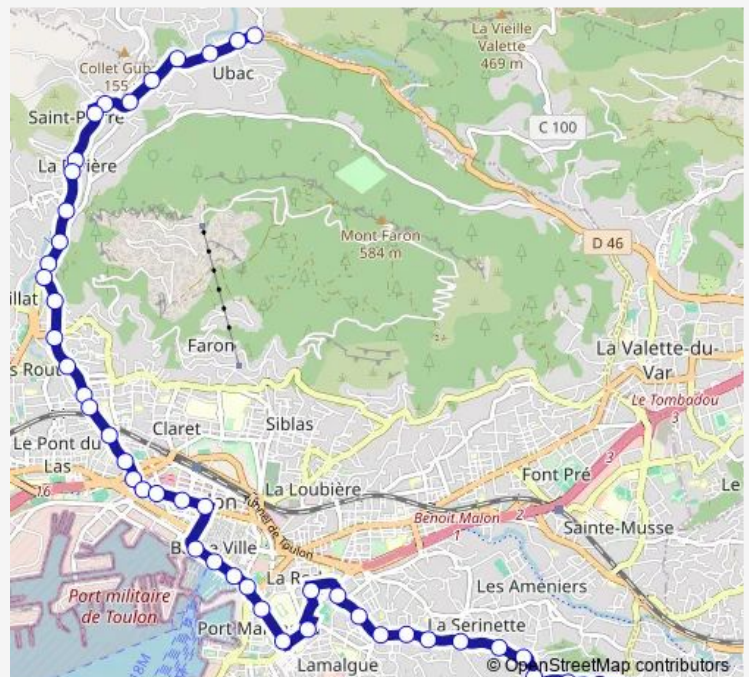

Bus 6 Ripelle - Terre Promise

[Go to website](#)

Direction

Ripelle — Terre Promise

49 stops

[Open route schedule](#)

- Ripelle
- Lambert
- La Vierge
- Pont de Dardennes
- Oliviers (Revest)
- Aquila
- St Pierre des Moulins
- Chapelle (des Moulins)
- Poudrière
- Pont des Gaux
- Cigalon
- Florent
- Gynemer
- Octroi (Jonquet)
- Mont des Eaux
- Rouden
- Tranchée
- Barbès
- Glacière
- Ponteil
- Carnot

Route schedule

Ripelle — Terre Promise

Monday	05:20-20:15
Tuesday	05:20-20:15
Wednesday	05:20-20:15
Thursday	05:20-20:15
Friday	05:20-20:15
Saturday	05:30-20:10
Sunday	06:50-18:50

Route info

Direction: Ripelle

Stops: 49

Trip Duration: 0 hour 46 min

6 — Ripelle - Terre Promise

Lyautey

Castigneau

Péri / Obs

Vauban

Liberté

Préfecture Maritime

Station Maritime

Cours Lafayette

Mayol

Port Marchand

Circaëte

Aicard

Courlis