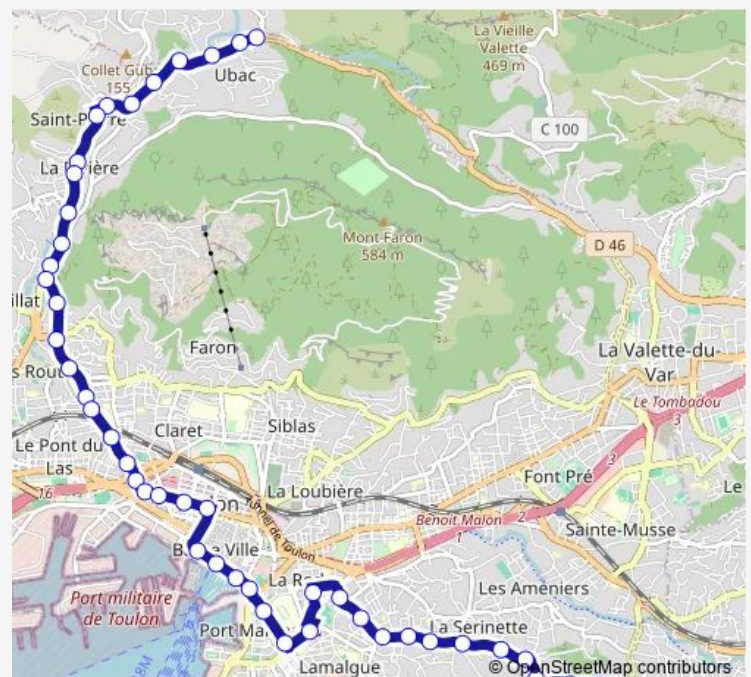

Bus 6 Ripelle - Terre Promise

[Go to website](#)

Direction

Ripelle — Blache

30 stops

[Open route schedule](#)

- Ripelle
- Lambert
- La Vierge
- Pont de Dardennes
- Oliviers (Revest)
- Aquila
- St Pierre des Moulins
- Chapelle (des Moulins)
- Poudrière
- Pont des Gaux
- Cigalon
- Florent
- Gynemer
- Octroi (Jonquet)
- Mont des Eaux
- Rouden
- Tranchée
- Barbès
- Glacière
- Ponteil
- Carnot

Route schedule

Ripelle — Blache

Monday	07:25
Tuesday	07:25
Wednesday	07:25
Thursday	07:25
Friday	07:25
Saturday	—
Sunday	—

Route info

Direction: Ripelle

Stops: 30

Trip Duration: 0 hour 29 min

6 — Ripelle - Terre Promise

BusMaps

Observatoire

Castigneau

Péri / Obs

Vauban

Liberté

Strasbourg

Clemenceau

Campus Porte d'Italie

Blache

Direction

Blache — Revest

33 stops

[Open route schedule](#)

Blache

Strasbourg