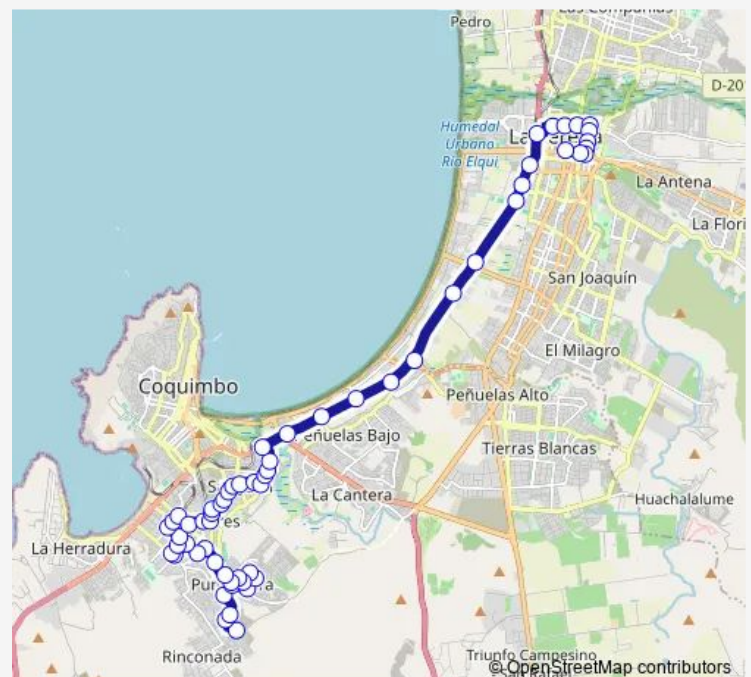

El Sauce, 1000-1044

Los Nardos, 610-618

Las Violetas, 865-895

Las Violetas, 601-645

Route schedule

Terminal Liserco — Bomberos

Monday 06:05-22:00

Tuesday 06:05-22:00

Wednesday 06:05-22:00

Thursday 06:05-22:00

Friday 06:05-22:00

Saturday 06:27-20:57

Sunday 07:18-20:58

Route info

Direction: Terminal Liserco

Stops: 57

Trip Duration: 2 hour 19 min

6 — Directo

BusMaps

Las Margaritas, 401-445

Las Margaritas, 302-328

Los Copihues, 863-901

Circunvalación Presidente Salvador Allende, 1101-1129

Circunvalación Presidente Salvador Allende