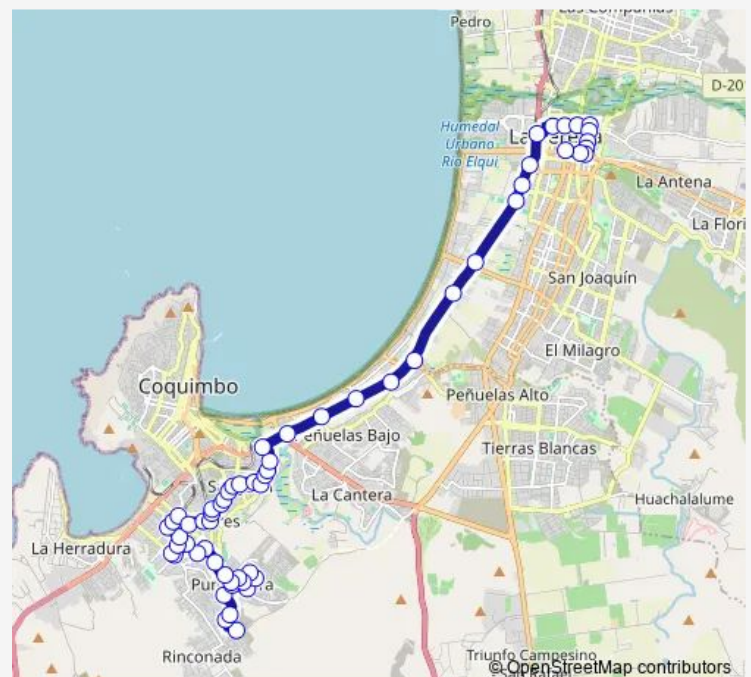

Los Nardos, 610-618

Las Violetas, 865-895

Las Violetas, 601-645

### Route schedule

Terminal Liserco — Bomberos

Monday 06:05-22:00

Tuesday 06:05-22:00

Wednesday 06:05-22:00

Thursday 06:05-22:00

Friday 06:05-22:00

Saturday 06:27-20:57

### Route info

Direction: Terminal Liserco

Stops: 57

Trip Duration: 2 hour 19 min

6 — Directo

Las Margaritas, 401-445

Las Margaritas, 302-328

Los Copihues, 863-901