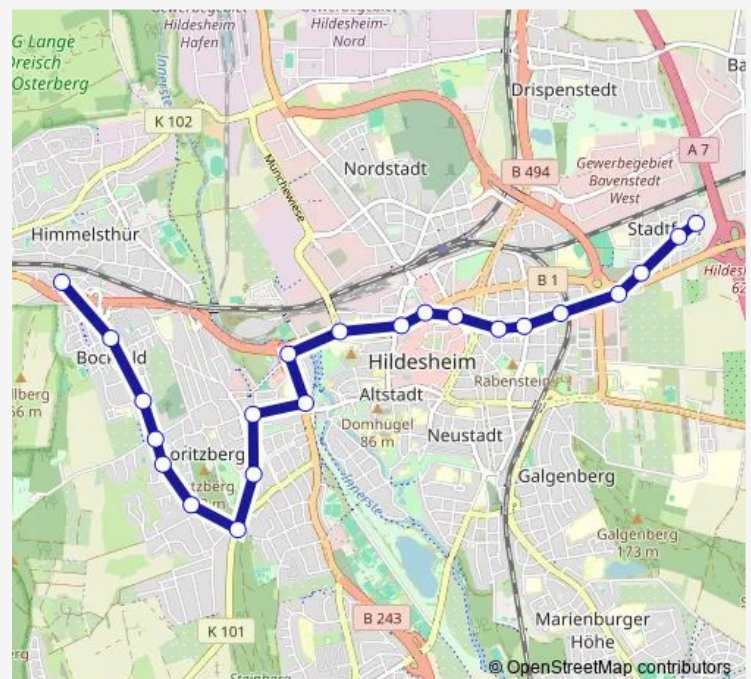

Hildesheim Triftstraße

Hildesheim Himmelsthürer Str.

Hildesheim Bockfeld

Route schedule

Hildesheim Stadtfeld Ost — Hildesheim Im Koken-Hof

Monday 04:45-17:47

Tuesday 04:45-17:47

Wednesday 04:45-17:47

Thursday 04:45-17:47

Friday 04:45-17:47

Saturday 05:15-15:47

Sunday —

Route info

Direction: Hildesheim Stadtfeld Ost

Stops: 22

Trip Duration: 0 hour 24 min

Direction

Hildesheim Stadtfeld Ost — Hildesheim Im Koken-Hof

22 stops

[Open route schedule](#)

Hildesheim Stadtfeld Ost

Hildesheim Stadtfeld

Hildesheim Sauteichsfeld

Hildesheim P&R Berliner Kreisel

Hildesheim Waterloostraße

Hildesheim Moltkestraße

Hildesheim Katharinenstraße

Hildesheim Ostertor

Hildesheim Almstor

Hildesheim Kardinal-Bertram-Straße

Hildesheim Stadtwerke

Hildesheim Schützenwiese