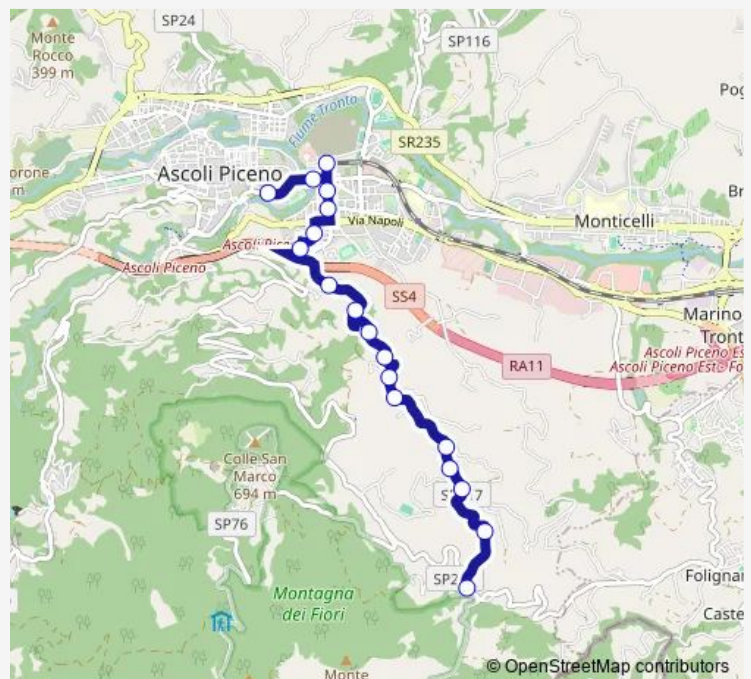

Ascoli Piceno - Ponte DI Porta Maggiore

Ascoli Piceno - Stazione Fs

Viale Marconi

VIA 3 Ottobre

VIA Serafino Cellini - Porta Maggiore

VIA Serafino Cellini - Porta Maggiore

Bivio Valico - S. Marco

Dopo Bivio Valico 800 M

Santa Maria A Corte

Route schedule

Ascoli Piceno - V.Le DE Gasperi (Jolly) — Santa Maria A Corte

Monday	08:05
Tuesday	08:05
Wednesday	08:05
Thursday	08:05
Friday	08:05
Saturday	08:05
Sunday	—

Route info

Direction: Ascoli Piceno - V.Le DE Gasperi (Jolly)

Stops: 18

Trip Duration: 0 hour 15 min

6 — Viale DE Gasperi-Stazione FS-Viale Marconi-Lisciano-Santa Maria A Corte

6 Bus time schedules and route maps are available in an offline PDF at busmaps.com. Use the busmaps.com website to see live bus times, train schedule or subway schedule, and step-by-step directions for all public transit in Ascoli Piceno