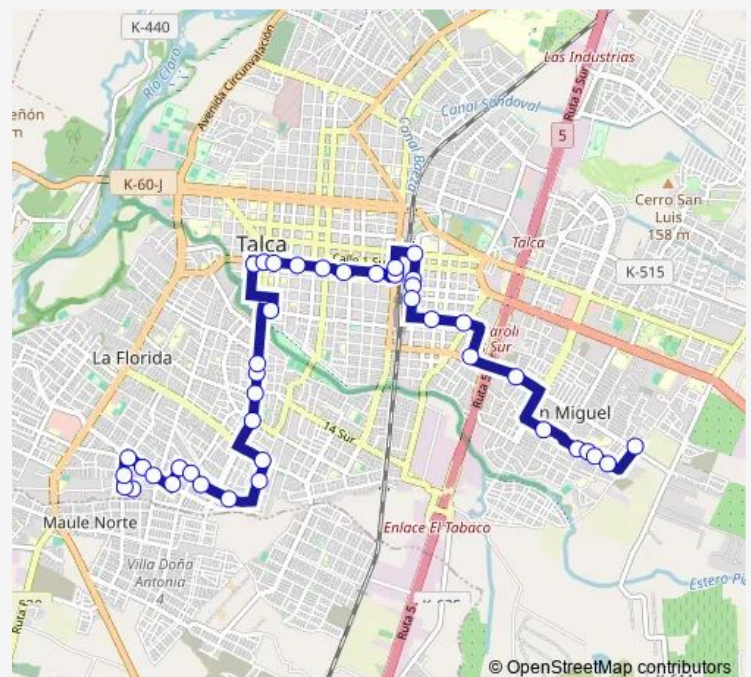

Calle 1 Poniente / Dos Sur

Dos Sur / 1 Oriente

Dos Sur / Dos Ote

Route schedule

Terminal / Arturo Prat — Terminal San Miguel / Ocho Sur

Monday 07:00-22:00

Tuesday 07:00-22:00

Wednesday 07:00-22:00

Thursday 07:00-22:00

Friday 07:00-22:00

Saturday 07:00-22:00

Sunday 07:00-22:00

Route info

Direction: Terminal / Arturo Prat

Stops: 41

Trip Duration: 0 hour 34 min

Dos Sur / Cuatro Oriente

Dos Sur / 6 Oriente

Dos Sur / Ocho Oriente

Dos Sur / 10 Oriente

Once Oriente / Estación de Tren Talca

Once Oriente / Uno Sur

Calle 1 Norte / Doce Ote

Doce Oriente / Dos Sur

Thursday 07:00-21:45

Friday 07:00-21:45

Saturday 07:00-21:45

Sunday 07:00-21:45

Route info

Direction: Terminal San Miguel / Ocho Sur

Stops: 42

Trip Duration: 0 hour 32 min