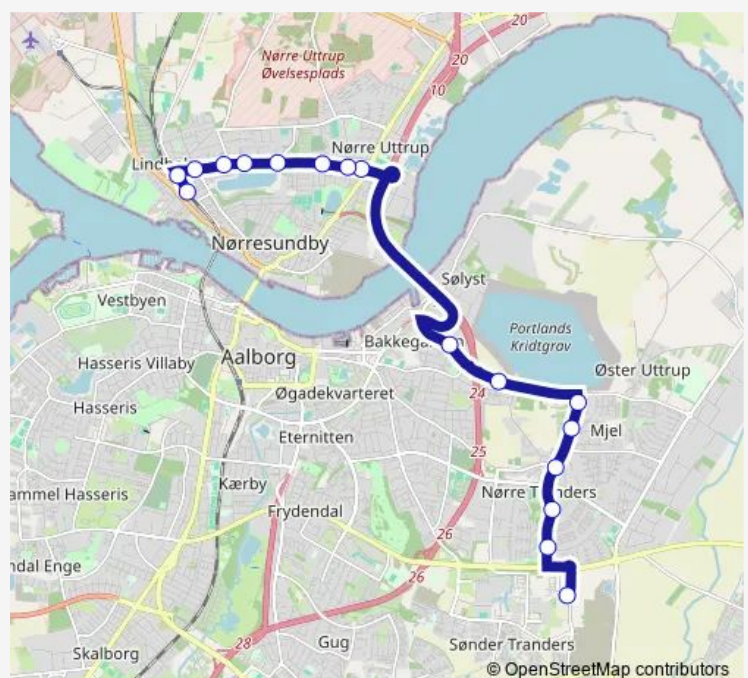

Vikingvej (Forbindelsesvejen / Nørresundby)

Lindholmsvej (Forbindelsesvejen / Nørresundby)

Viaduktvej (Stationsvej / Nørresundby)

Lindholm St. (Stationsvej / Nørresundby)

Route schedule

Selma Lagerløfs Vej (Bertil Ohlins Vej / Aalborg) — Lindholm St. (Stationsvej / Nørresundby)

Monday 07:23-16:53

Tuesday 07:23-16:53

Wednesday 07:23-16:53

Thursday 07:23-16:53

Friday 07:23-16:53

Saturday —

Sunday —

Route info

Direction: Selma Lagerløfs Vej (Bertil Ohlins Vej / Aalborg)

Stops: 17

Trip Duration: 0 hour 25 min

Direction

Lindholm St. (Stationsvej / Nørresundby) — Selma Lagerløfs Vej (Bertil Ohlins Vej / Aalborg)

17 stops

[Open route schedule](#)

Lindholm St. (Stationsvej / Nørresundby)

Skolevej (Lindholmsvej / Nørresundby)

Lindholmsvej (Forbindelsesvejen/ Nørresundby)

Vikingevej (Forbindelsesvejen / Nørresundby)

Strubjerg Vest (Forbindelsesvejen / Nørresundby)