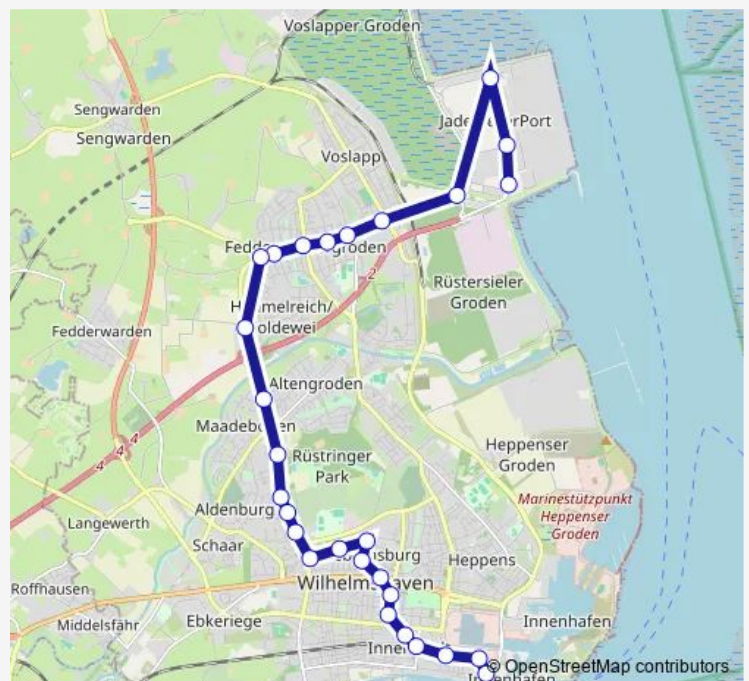

Thursday —

Friday —

Saturday 10:19-12:19

Sunday 12:24-16:24

Route info

Direction: Wilhelmshaven Kaiser-Wilhelm-Brücke

Stops: 26

Trip Duration: 0 hour 38 min

Wilhelmshaven Posener-/Ecke Preußenstraße

Wilhelmshaven Albrechtstraße

Wilhelmshaven Möwenstraße

Wilhelmshaven Voslapp Süd

Wilhelmshaven Jadeweserport

Direction

Wilhelmshaven Jadeweserport Pacific One — Wilhelmshaven Kaiser-Wilhelm-Brücke

Stops: 28

Trip Duration: 0 hour 43 min

Wilhelmshaven ZOB/Bahnhof

Wilhelmshaven Ärztezentrum Ebertstraße

Wilhelmshaven Marinearsenal Ebertstraße

Wilhelmshaven Kaiser-Wilhelm-Brücke

Direction

Wilhelmshaven Kaiser-Wilhelm-Brücke — Wilhelmshaven
Jadeweserport Imperial

Direction: Wilhelmshaven Kaiser-Wilhelm-Brücke

Stops: 29

Trip Duration: 0 hour 38 min

Wilhelmshaven Voslapp Süd

Wilhelmshaven Jadeweserport

Wilhelmshaven Jadeweserport Pacific One

Wilhelmshaven Jadeweserport Nordfrost