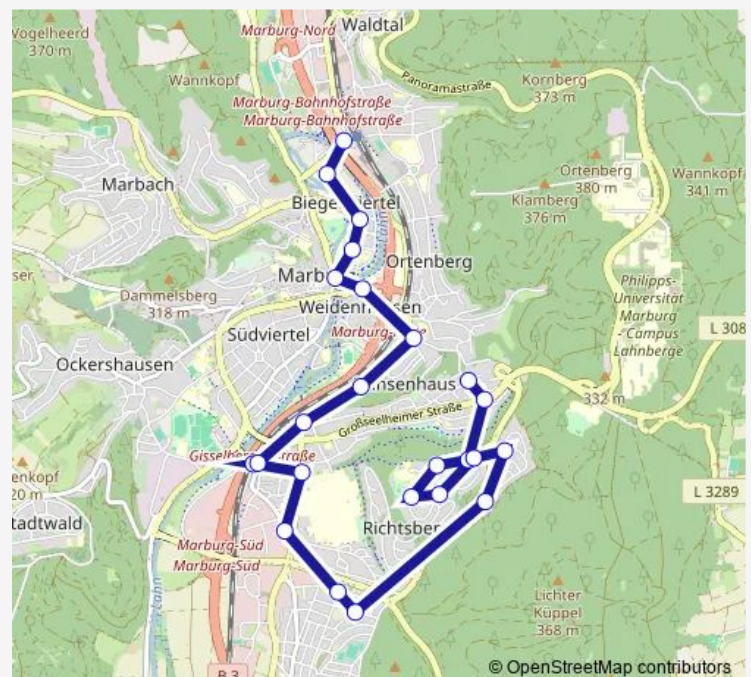

Saturday 07:22-17:52

Sunday 08:22-16:22

Route info

Direction: Marburg Hauptbahnhof

Stops: 23

Trip Duration: 0 hour 42 min

Marburg Hölderlinstraße

Marburg Fontanestraße

Direction

Marburg Fontanestraße — Marburg Hauptbahnhof

24 stops

[Open route schedule](#)

Marburg Fontanestraße

Marburg Hölderlinstraße

Marburg Sonnenblickallee

Marburg Sudetenstraße

Marburg Rollwiesenweg

Marburg Südbahnhof

Marburg Südbahnhof

Marburg Körnerstraße

Marburg Reichwein-Schule

Marburg Weintrautstraße

Marburg Erlenring

Marburg Rudolphsplatz

Wednesday 05:34-19:45

Thursday 05:34-19:45

Friday 05:34-19:45

Saturday 06:36-17:36

Sunday 08:32-16:32

Route info

Direction: Marburg Fontanestraße

Stops: 24