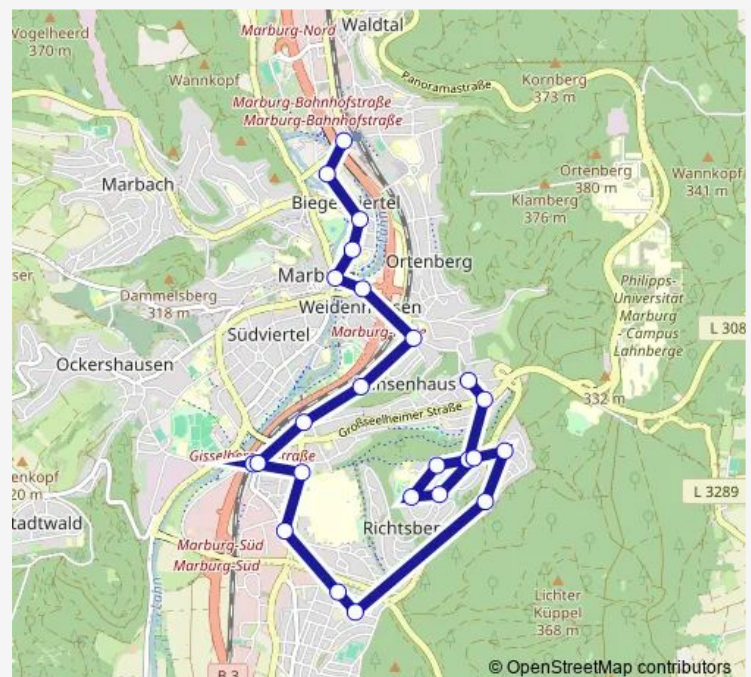

Saturday 07:22-17:52

Sunday 08:22-16:22

Route info

Direction: Marburg Hauptbahnhof

Stops: 23

Trip Duration: 0 hour 42 min

Marburg Hölderlinstraße

Marburg Fontanestraße

Direction

Marburg Fontanestraße — Marburg Hauptbahnhof

24 stops

[Open route schedule](#)

Marburg Fontanestraße

Marburg Hölderlinstraße

Marburg Sonnenblickallee

Marburg Sudetenstraße

Marburg Rollwiesenweg

Marburg Südbahnhof

Marburg Südbahnhof

Marburg Körnerstraße

Marburg Reichwein-Schule

Marburg Weintrautstraße

Marburg Erlenring

Marburg Rudolphsplatz

Wednesday 05:34-19:45

Thursday 05:34-19:45

Friday 05:34-19:45

Saturday 06:36-17:36

Sunday 08:32-16:32

Route info

Direction: Marburg Fontanestraße

Stops: 24