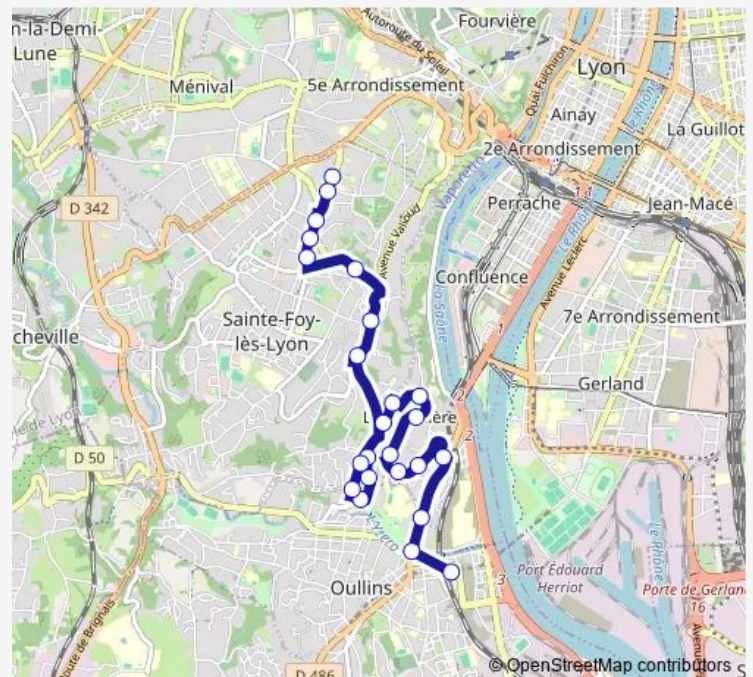

### Route schedule

Gare d'Oullins — Ste-Foy Place Saint Luc

Monday 06:30-21:00

Tuesday 06:30-21:00

Wednesday 06:30-21:00

Thursday 06:30-21:00

Friday 06:30-21:00

Saturday 06:30-21:00

### Route info

Direction: Gare d'Oullins

Stops: 24

Trip Duration: 0 hour 29 min

6 — Ste-Foy Place Saint Luc -> Gare d'Oullins

Berthier

Provinces - Chavril

Ste-Foy Place Saint Luc