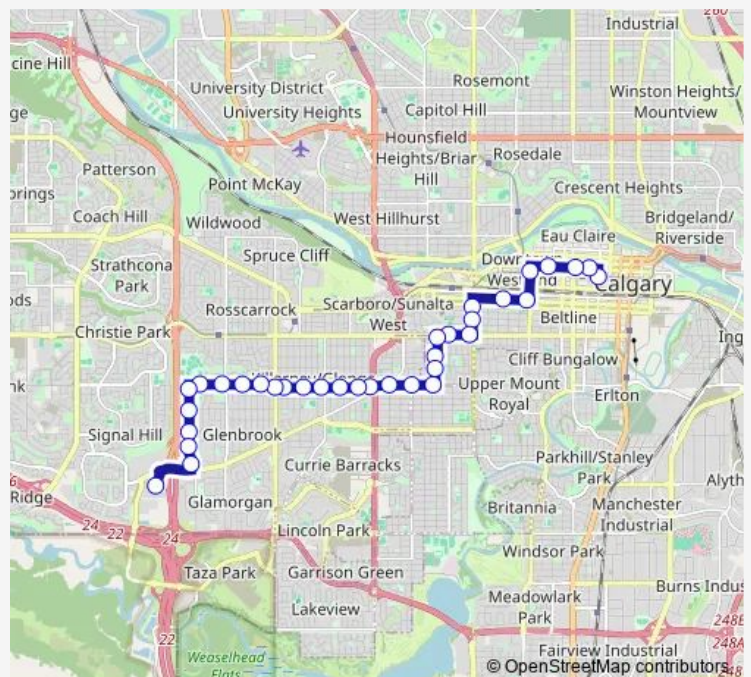

WB 17 AV SW @ 16A ST Sw

SB 17A ST SW@ 17 AV Sw

SB 17A ST SW @ 22 AV SW

SB 17A ST SW @ 23 AV SW

WB 26 AV SW @ 17A ST SW

WB 26 AV SW@ 20 ST Sw

WB 26 AV SW @ 22 ST SW

WB 26 AV SW @ Crowchild Tr

WB 26 AV SW @ 25 ST SW

WB 26 AV SW @ 26A ST Sw

WB 26 AV SW@ 29 ST Sw

Route schedule

NB 1 ST SW @ 7 AV Sw — SB Stewart GR @ S. of Richmond RD Sw

Monday	05:38-02:28 ⁺¹
Tuesday	03:00-02:28 ⁺¹
Wednesday	03:00-02:28 ⁺¹
Thursday	03:00-02:28 ⁺¹
Friday	03:00-02:28 ⁺¹
Saturday	03:00-00:20 ⁺¹
Sunday	05:35-23:45

Route info

Direction: NB 1 ST SW @ 7 AV Sw

Stops: 34

Trip Duration: 0 hour 37 min

6 — Killarney/26 Av Sw

WB 26 AV SW @ 32 ST SW

WB 26 AV SW@ 35 ST Sw

WB 26 AV SW@ 37 ST Sw

Direction: SB Stewart GR @ S. of Richmond RD Sw

Stops: 39

Trip Duration: 0 hour 36 min

NB 17A ST SW @ 23 AV Sw

NB 17A ST SW @ 21 AV SW

NB 17A ST SW @ 17 AV SW

EB 17 AV SW @ 17 ST Sw

EB 17 AV SW @ 16 St Sw