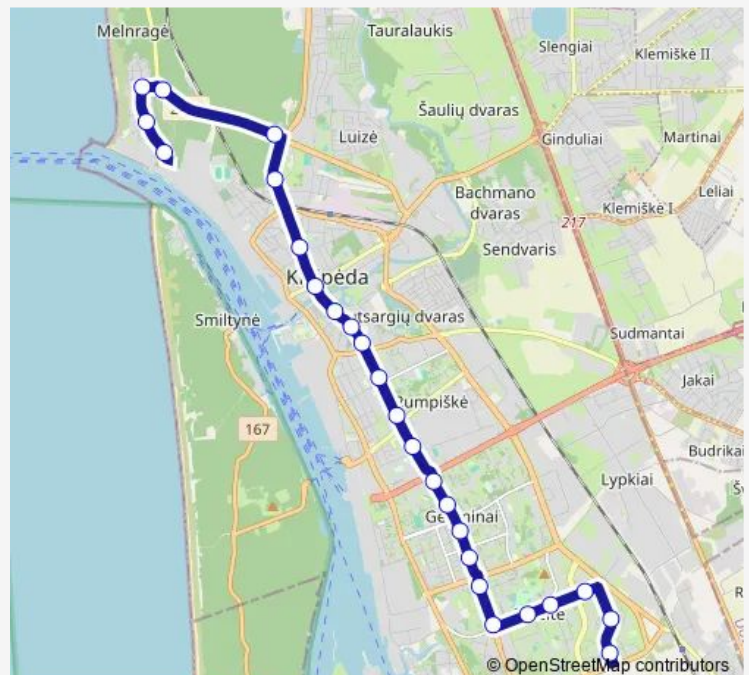

Thursday 05:28-21:58

Friday 05:28-21:58

Saturday 05:31-21:33

Sunday 05:31-21:33

Route info

Direction: Mogiliovo st.

Stops: 25

Trip Duration: 0 hour 44 min

6 — Mogiliovo g. - Melnragė

Girulių plento st.

Melnragės st.

Molo st.

Švyturio st.

Direction

Švyturio st. — Mogiliovo st.

26 stops

Friday 06:11-22:39

Saturday 06:14-22:16

Sunday 06:14-22:16

Route info

Direction: Švyturio st.

Stops: 26

Trip Duration: 0 hour 37 min

Mogilovo st.