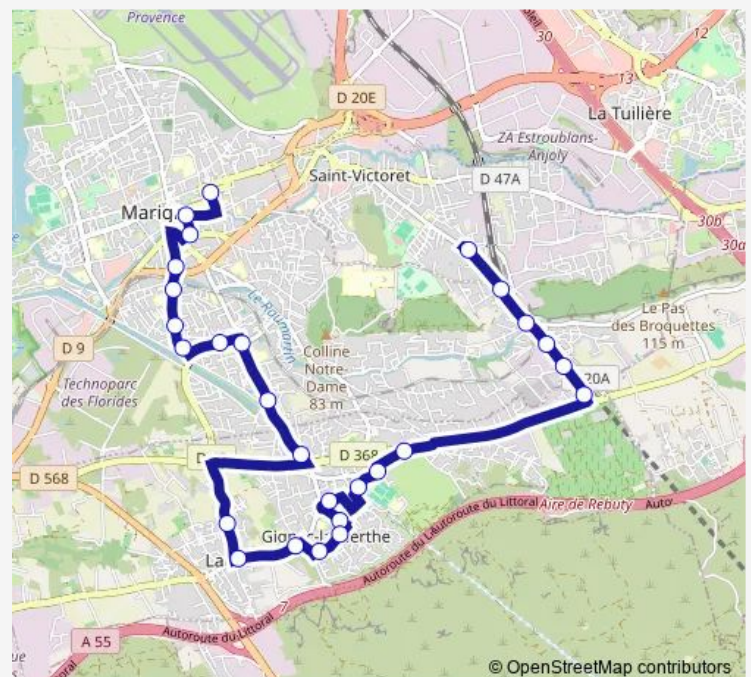

Victor Hugo

La République

Capeau

Route schedule

Parc Camoin Quai 1 — Les Couronnes

Monday 06:18-20:00

Tuesday 06:18-20:00

Wednesday 06:18-20:00

Thursday 06:18-20:00

Friday 06:18-20:00

Saturday 06:18-20:00

Sunday 06:18-20:00

Route info

Direction: Parc Camoin Quai 1

Stops: 27

Trip Duration: 0 hour 34 min

6 — Parc Camoin - Les Couronnes

Les Fortunés

Rebuty

ZI Les Pins

Henri Dunant

Gare de Pas des Lanciers

Les Couronnes

Direction

Av 1ere Armée

Clinique

M. Pagnol

TOES/CARESTIER

Le Carestier

Collège E. Mirabeau

Tunnel

Lèbre St Louis