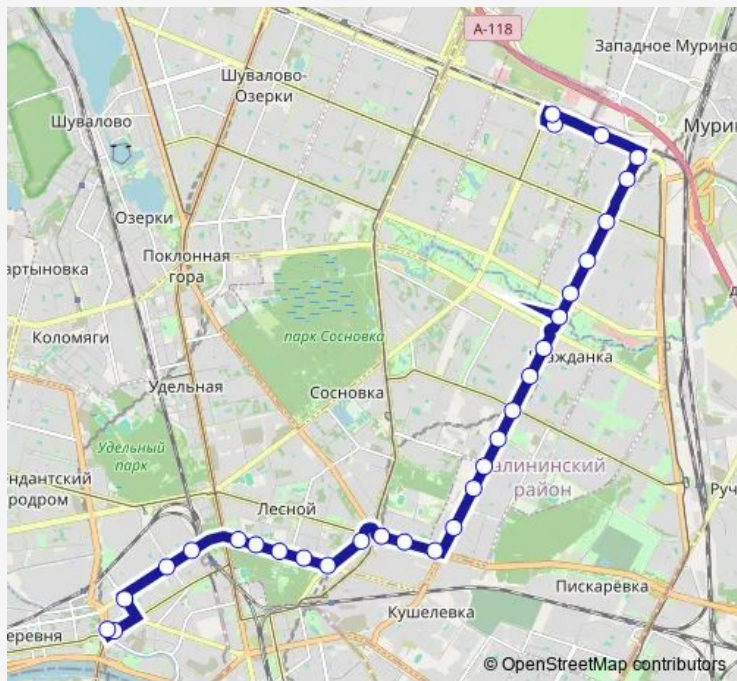

Ст. метро Академическая

Ул. Верности

Ул. Гидротехников

Политехнический университет

Агрофизический институт

Пр. Непокорённых

Пр. Непокорённых, 6

Пл. Мужества

Ул. Карбышева

Route schedule

Конечная станция Светлановский пр.
(посадки/высадки нет) — Ст. метро Чёрная речка

Monday	05:20-23:50
Tuesday	05:20-23:50
Wednesday	05:20-23:50
Thursday	05:20-23:50
Friday	05:20-23:50
Saturday	05:31-23:30
Sunday	05:31-23:30

Route info

Direction: Конечная станция Светлановский пр.
(посадки/высадки нет)

Stops: 30

Trip Duration: 0 hour 44 min

Новороссийская ул.

Новороссийская ул., 42

Институтский пр.

Новороссийская ул., 18

Пр. Энгельса

Студенческая ул.

Омская ул.

Новосибирская ул.

наб. Черной речки

Ст. метро Чёрная речка

Direction

Ст. метро Чёрная речка — Конечная станция
Светлановский пр. (посадки/высадки нет)