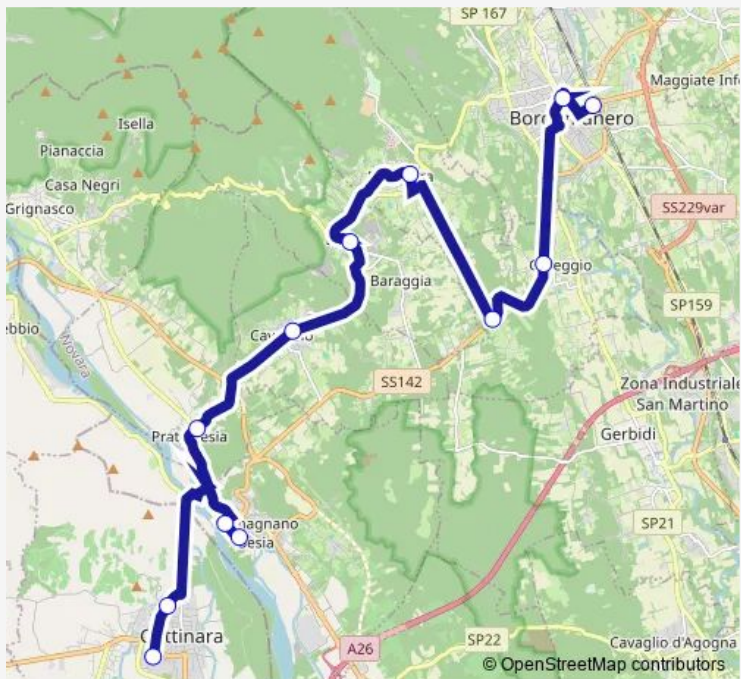

Bus 6 Romagnano Sesia - Boca - Borgomanero

[Go to website](#)

Direction
 BORGOMANERO - AUTOSTAZIONE — GATTINARA - CORSO GARIBALDI, 185
 10 stops
[Open route schedule](#)

- BORGOMANERO - AUTOSTAZIONE
- MAGGIORA
- BOCA
- CAVALLIRIO - PIAZZA MARTIRI
- PRATO SESIA - MUNICIPIO
- ROMAGNANO SESIA - VIA MAZZINI 8
- ROMAGNANO SESIA - STAZIONE FERROVIARIA
- GATTINARA - VIA MARCONI
- GATTINARA - STAZIONE FERROVIARIA
- GATTINARA - CORSO GARIBALDI, 185

Route schedule
 BORGOMANERO - AUTOSTAZIONE — GATTINARA - CORSO GARIBALDI, 185

Monday	14:20
Tuesday	14:20
Wednesday	14:20
Thursday	14:20
Friday	14:20
Saturday	—
Sunday	—

Route info
 Direction: BORGOMANERO - AUTOSTAZIONE
 Stops: 10
 Trip Duration: 0 hour 35 min

6 — Romagnano Sesia - Boca - Borgomanero **BusMaps**

Direction

GRIGNASCO - PESO VIA IV NOVEMBRE — BORGOMANERO - AUTOSTAZIONE

12 stops

[Open route schedule](#)

GRIGNASCO - PESO VIA IV NOVEMBRE

GRIGNASCO - FILATURA