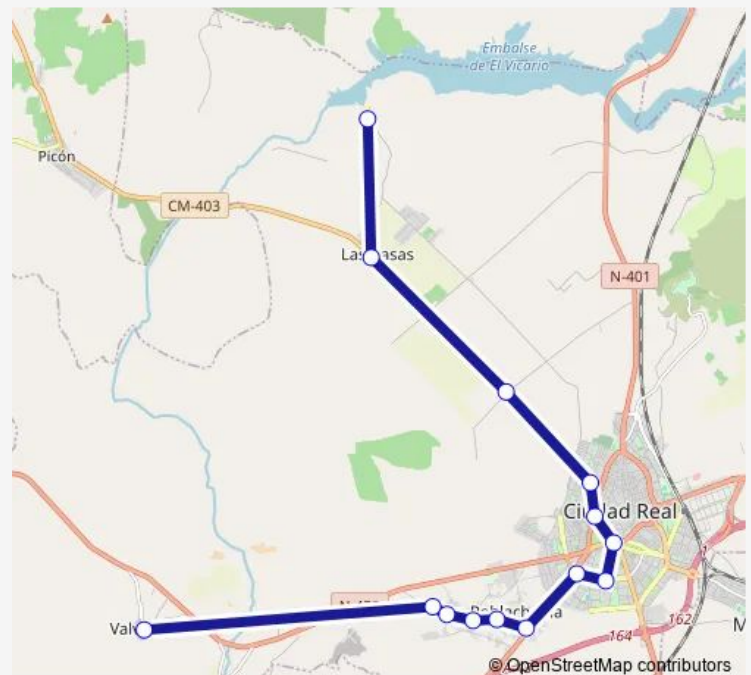

### Direction

Playa DEL Vicario — Valverde

14 stops

[Open route schedule](#)

Playa DEL Vicario

LAS Casas

EL Chaparrillo

Carretera Porzuna 2

### Route schedule

Playa DEL Vicario — Valverde

Monday 08:05-20:35

Tuesday 08:05-20:35

Wednesday 08:05-20:35

Thursday 08:05-20:35

Friday 08:05-20:35

Saturday 10:15-20:45

### Route info

Direction: Playa DEL Vicario

Stops: 14

Trip Duration: 0 hour 2 min

6 — 6 - Valverde - LAS Casas

**Direction**

Valverde — Playa DEL Vicario

14 stops

## Route schedule

Valverde — Playa DEL Vicario

Monday 07:20-20:30

Tuesday 07:20-20:30

Wednesday 07:20-20:30

Thursday 07:20-20:30

Friday 07:20-20:30

Saturday 10:00-21:30