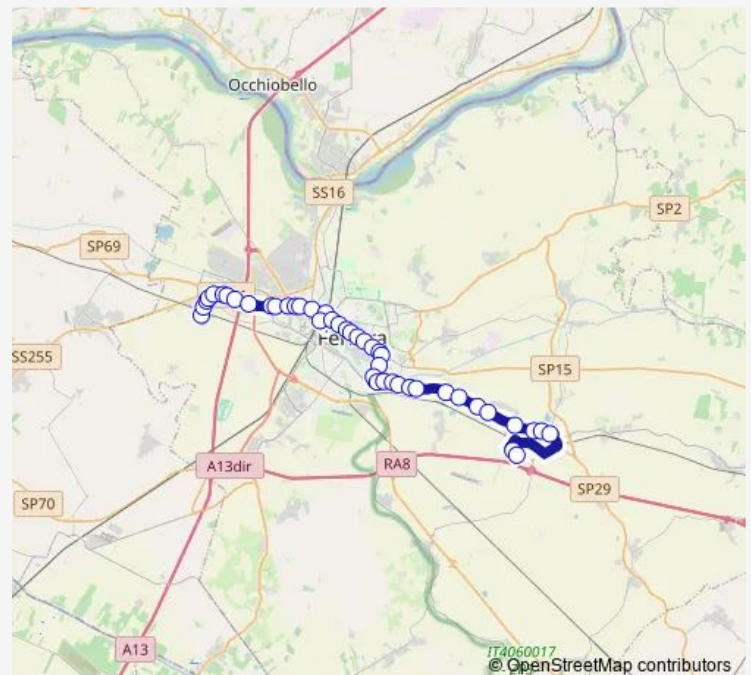

Cona

Casa Vecchia

Cona Idrovora

Cocomaro DI Cona

Cocomaro DI Cona Km4

LA Punta

Citta' DEL Ragazzo

Bivio S. Bartolo [624]

Piazzale Medaglie D'Oro

Giovecca Citta' Della Salute

**Route schedule**

Ospedale Ambulatori — Porotto

Monday	05:48-20:00
--------	-------------

Tuesday	05:48-20:00
---------	-------------

Wednesday	05:48-20:00
-----------	-------------

Thursday	05:48-20:00
----------	-------------

Friday	05:48-20:00
--------	-------------

Saturday	05:48-20:00
----------	-------------

Sunday	07:30-19:55
--------	-------------

**Route info**

Direction: Ospedale Ambulatori

Stops: 47

Trip Duration: 0 hour 58 min

6 — Linea 6

**BusMaps**

Giovecca Parco Pareschi

Giovecca Montebello

Giovecca Teatini

Cavour Giardini