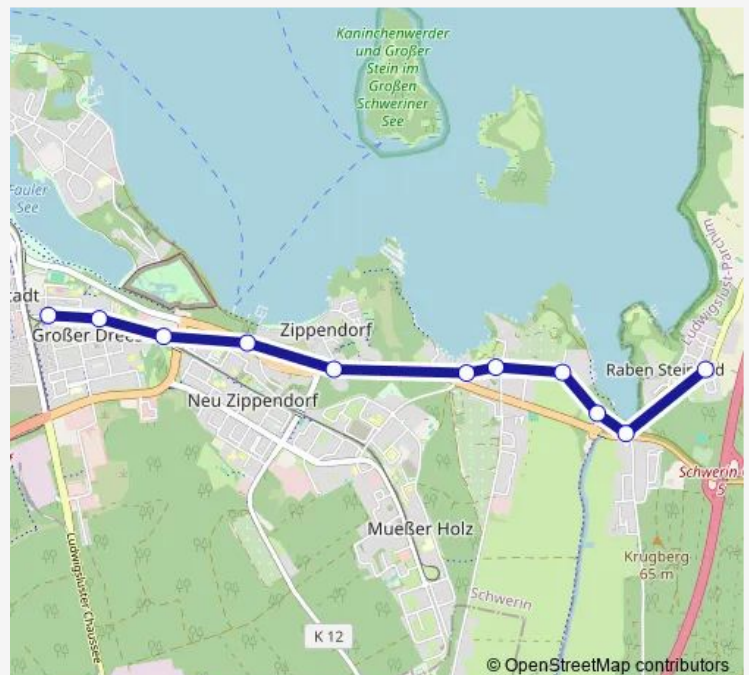

Schwerin Freilichtmuseum

Schwerin Mueßer Bucht

Schwerin Plater Straße

Schwerin Zippendorf Eiche

Schwerin Zoo

Schwerin Dreescher Markt

Schwerin Stauffenbergstraße

### Route schedule

Raben Steinfeld Oberdorf — Schwerin Stauffenbergstraße

Monday 05:53-21:16

Tuesday 05:53-21:16

Wednesday 05:53-21:16

Thursday 05:53-21:16

Friday 05:53-21:16

Saturday 08:51-21:16

### Route info

Direction: Raben Steinfeld Oberdorf

Stops: 11

Trip Duration: 0 hour 13 min

**Direction**

Schwerin Stauffenbergstraße — Raben Steinfeld Oberdorf

10 stops

[Open route schedule](#)