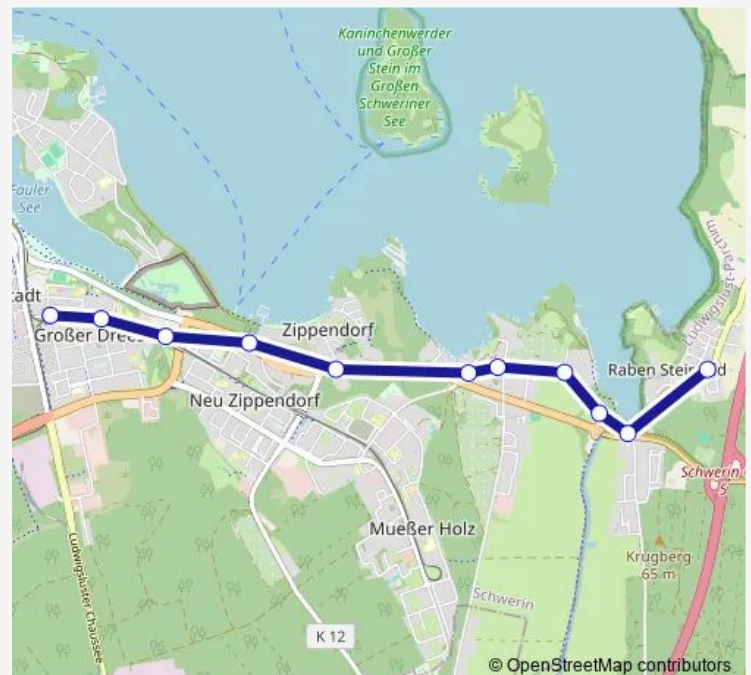

Schwerin Freilichtmuseum

Schwerin Mueßer Bucht

Schwerin Plater Straße

Schwerin Zippendorf Eiche

Schwerin Zoo

Schwerin Dreescher Markt

Schwerin Stauffenbergstraße

### Route schedule

Raben Steinfeld Oberdorf — Schwerin Stauffenbergstraße

Monday 05:53-21:16

Tuesday 05:53-21:16

Wednesday 05:53-21:16

Thursday 05:53-21:16

Friday 05:53-21:16

Saturday 08:51-21:16

### Route info

Direction: Raben Steinfeld Oberdorf

Stops: 11

Trip Duration: 0 hour 13 min

**Direction**

Schwerin Stauffenbergstraße — Raben Steinfeld Oberdorf

10 stops

[Open route schedule](#)