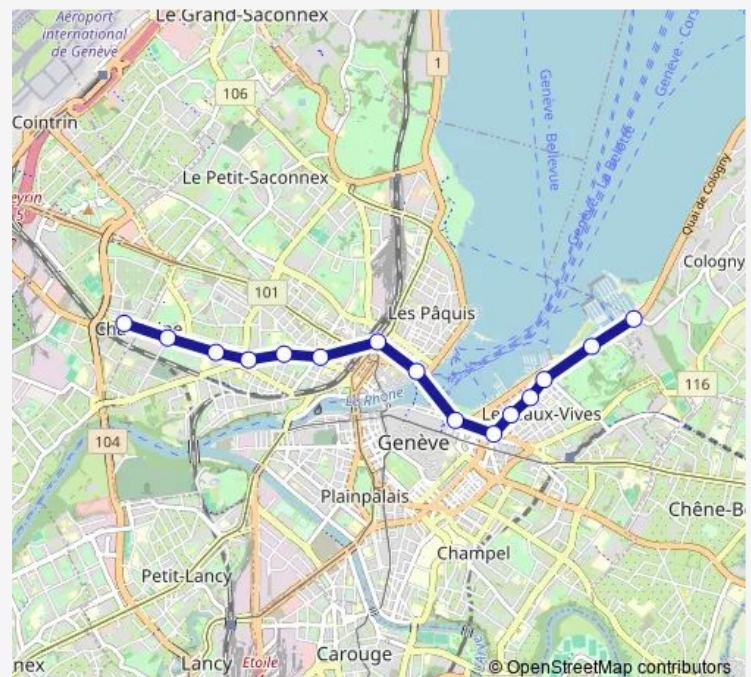

Genève, Rive

Genève, Place des Eaux-Vives

Genève, Rue du Lac

Genève, Vollandes

Genève, Merle-d'Aubigné

Genève, Parc Plage Eaux-Vives

Genève, Plage

Route schedule

Vernier, Châtelaine — Genève, Plage

Monday —

Tuesday —

Wednesday —

Thursday 24:10⁺¹

Friday —

Saturday —

Sunday —

Route info

Direction: Vernier, Châtelaine

Stops: 17

Trip Duration: 0 hour 23 min

6 — B 6

BusMaps

Direction

Genève, Plage — Vernier, Châtelaine

15 stops

[Open route schedule](#)

Genève, Plage

Genève, Parc Plage Eaux-Vives

Genève, Merle-d'Aubigné

Genève, Vollandes

Genève, Rue du Lac

Genève, Place des Eaux-Vives