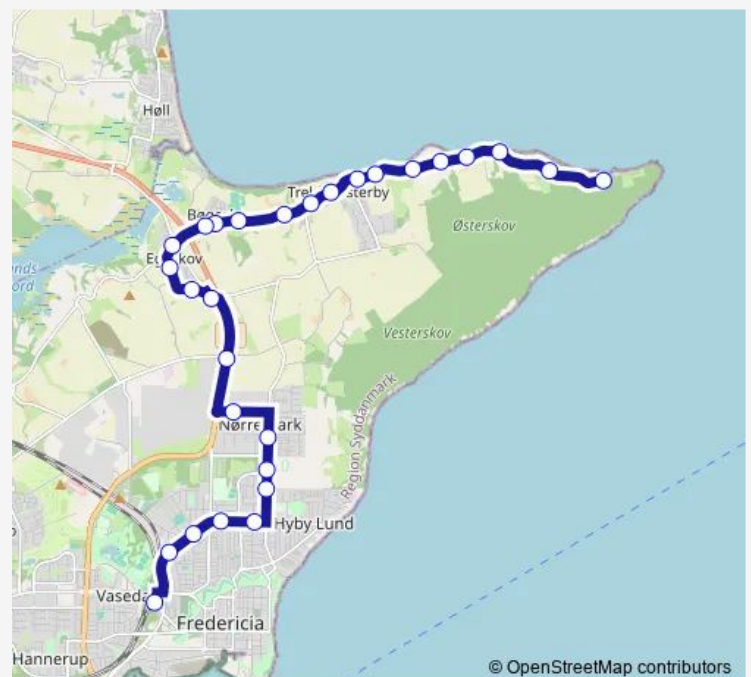

Egeskov Bygade v Ildtornevej (Fredericia)

Egeskovvej v Egeskov Bygade syd (Fredericia)

Egeskovvej v Ryttergrøftvejen (Fredericia)

Nordre Kobbelvej (Fredericia)

Treldevej v Thorvaldsensvej (Fredericia)

### Route schedule

Trelde Næs (Fredericia) — Fredericia Banegård

Monday 05:49-17:52

Tuesday 05:49-17:52

Wednesday 05:49-17:52

Thursday 05:49-17:52

Friday 05:49-17:52

Saturday 08:51-18:51

### Route info

Direction: Trelde Næs (Fredericia)

Stops: 28

Trip Duration: 0 hour 27 min

© OpenStreetMap contributors

Treldevej v Nymarksvej (Fredericia)

Treldevej v Ryes Kaserne (Fredericia)

Indre Ringvej v Olafsvej (Fredericia)