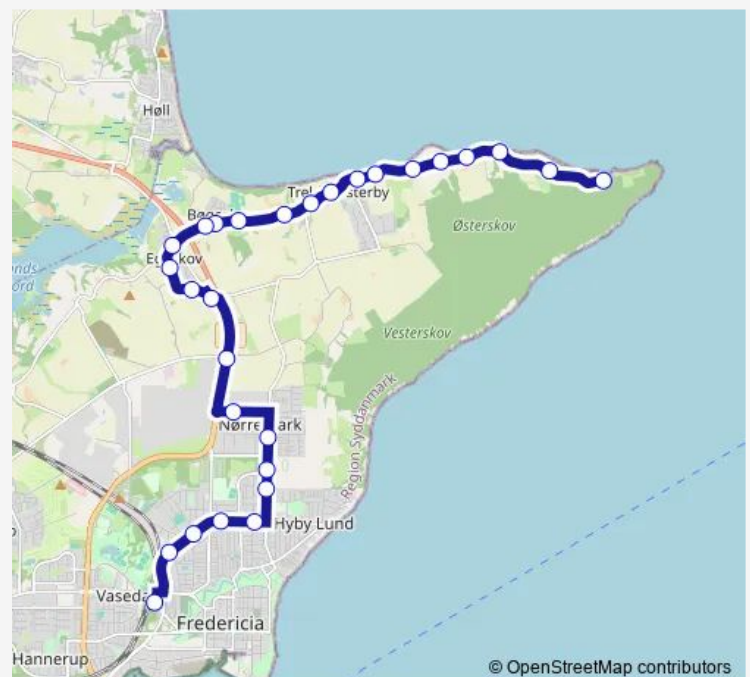

Egeskov Bygade v Ildtornevej (Fredericia)

Egeskovvej v Egeskov Bygade syd (Fredericia)

Egeskovvej v Ryttergrøftvejen (Fredericia)

Nordre Kobbelvej (Fredericia)

Treldevej v Thorvaldsensvej (Fredericia)

### Route schedule

Trelde Næs (Fredericia) — Fredericia Banegård

Monday 05:49-17:52

Tuesday 05:49-17:52

Wednesday 05:49-17:52

Thursday 05:49-17:52

Friday 05:49-17:52

Saturday 08:51-18:51

### Route info

Direction: Trelde Næs (Fredericia)

Stops: 28

Trip Duration: 0 hour 27 min

© OpenStreetMap contributors

Treldevej v Nymarksvej (Fredericia)

Treldevej v Ryes Kaserne (Fredericia)

Indre Ringvej v Olafsvej (Fredericia)