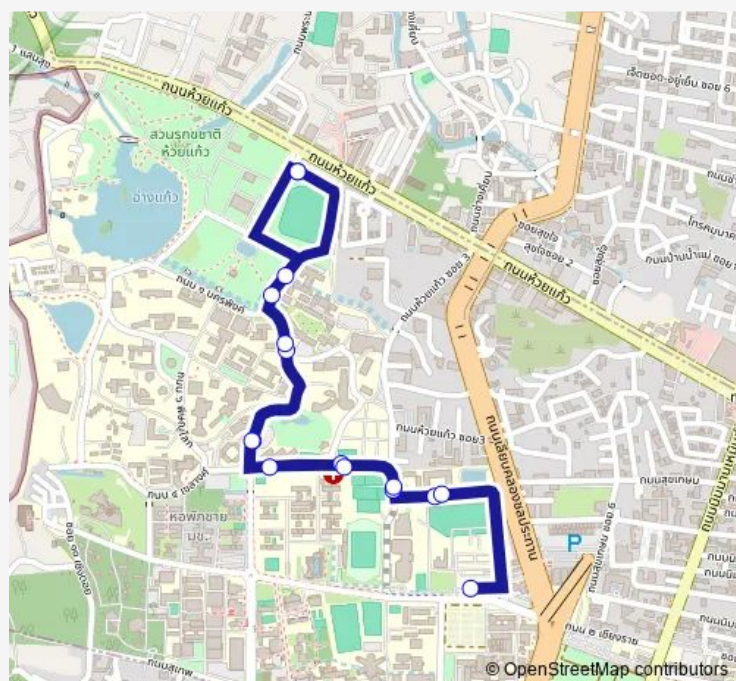

Direction

ประตูหน้า — ประตูหน้า

16 stops

[Open route schedule](#)

ประตูหน้า

ตึกอธิการบดี

คณะรัฐศาสตร์

ฝั่งตรงข้าม อ.มช.

ฝั่งตรงข้าม 7-11

หอสีชมพู

หอพักนักศึกษา 40 ปี

ศูนย์ ขส.มช.

ฝั่งตรงข้ามหอพักนักศึกษา 40 ปี

ฝั่งตรงข้ามหอพักนักศึกษาหญิง สีชมพู

7-11 ไร่ล้อม

หอหญิง 2

อ.มช.

ภาควิชาสถิติ

ทางขึ้นศาลธรรม

ประตูหน้า

Route schedule

ประตูหน้า — ประตูหน้า

Monday 07:00-19:00

Tuesday 07:00-19:00

Wednesday 07:00-19:00

Thursday 07:00-19:00

Friday 07:00-19:00

Saturday 07:00-20:00

Sunday 07:00-20:00

Route info

Direction: ประตูหน้า

Stops: 16

Trip Duration: 0 hour 11 min