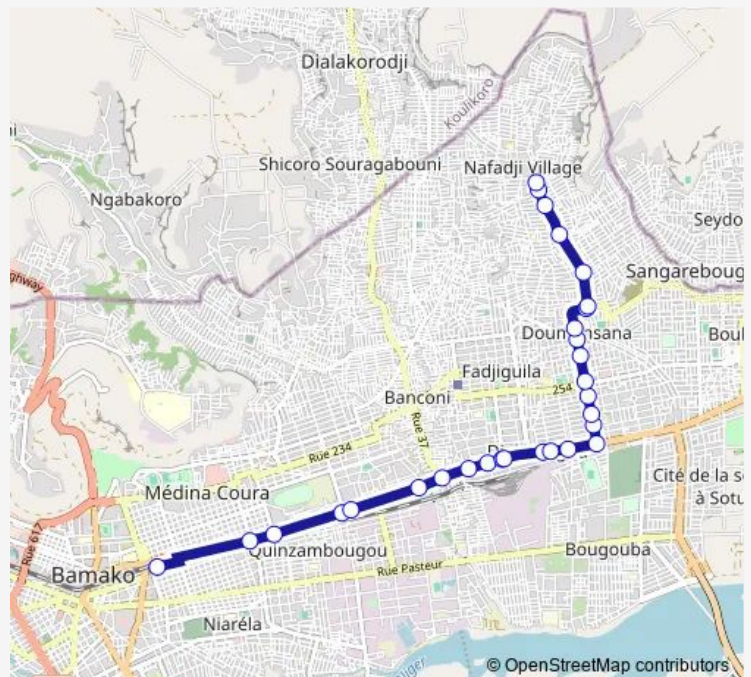

Thursday 07:14

Friday 07:14

Saturday 07:14

Sunday 07:14

Route info

Direction: Railda L6

Stops: 29

Trip Duration: 0 hour 37 min

6 — Sotrama 6 : Doumanzana_Nafadji ⇌ Railda

Lycée Fily Dabo

Fadjiguila Tournant

Arrêt

Dibi Soda

Marché Nafadji

Arrêt

Kouma

djelibougou sougouko koro

Rue Sada Diallo

Maliene de l'auto

Arrêt Pharmacie

Arrêt 30mètres

fadjiguila tournant

Route schedule

Doumanzana Terminus — Railda

Direction: Doumanzana Terminus

Stops: 44

Trip Duration: 0 hour 36 min

Korofina virage

fadjiguila tourné

Dépôt Carré

Moussa Sy Carré

Banconi Tournant