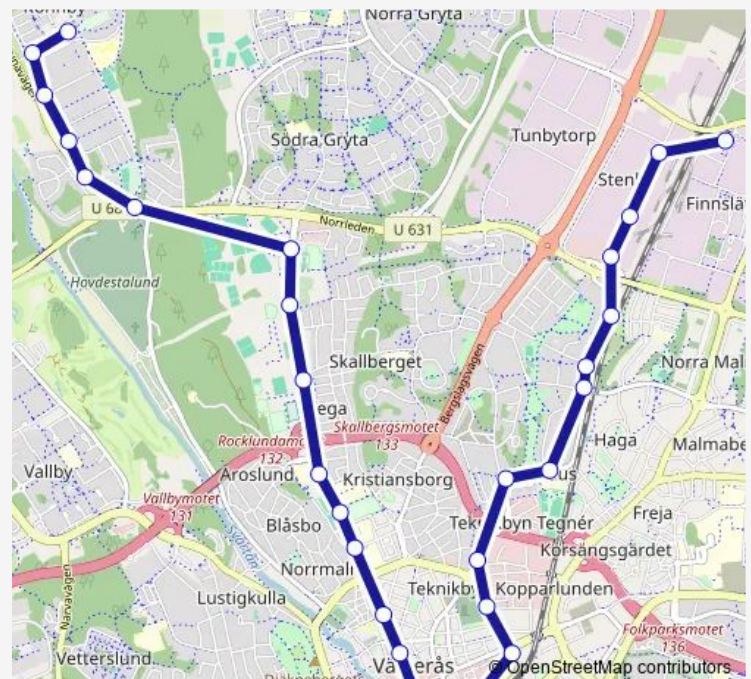

Kopparlunden

Östra Ringvägen

Västerås Centralstation

Västerås Centrum Stora Gatan

Smedjegatan

Rudbecksgatan

Universitetet

Arosvallen

Thursday 04:44-23:40

Friday 00:09-23:40

Saturday 00:09-23:40

Sunday 00:09-23:40

Route info

Direction: Västerås Finnsläppen norra

Stops: 28

Trip Duration: 0 hour 34 min

Apalby

Åshagen

Billsta

Bandygatan

Diskusgatan

Släggkastargatan

Västerås Rönnby centrum

Direction