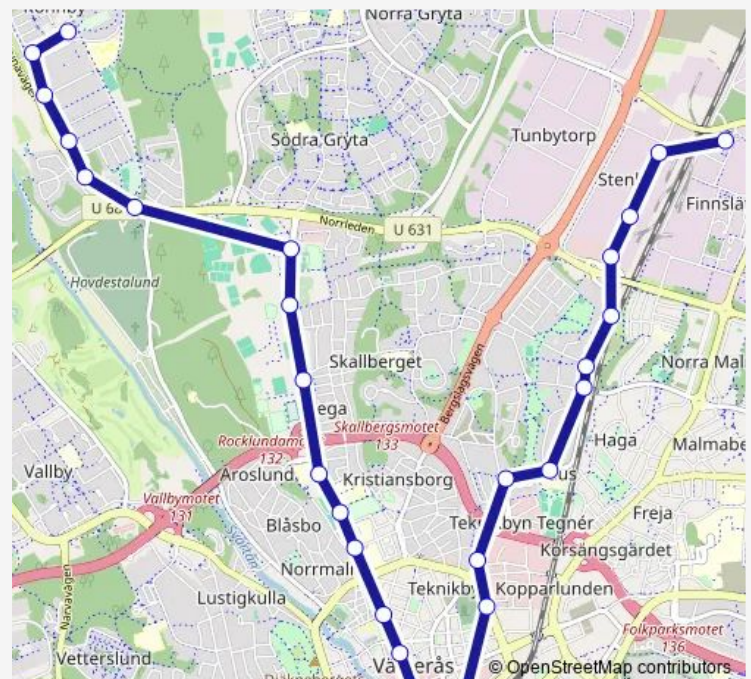

Kopparlunden

Östra Ringvägen

Västerås Centralstation

Västerås Centrum Stora Gatan

Smedjegatan

Rudbecksgatan

Universitetet

Arosvallen

Thursday 04:44-23:40

Friday 00:09-23:40

Saturday 00:09-23:40

Sunday 00:09-23:40

Route info

Direction: Västerås Finnsläppen norra

Stops: 28

Trip Duration: 0 hour 38 min

Apalby

Åshagen

Billsta

Bandygatan

Diskusgatan

Släggkastargatan

Västerås Rönby centrum

Direction