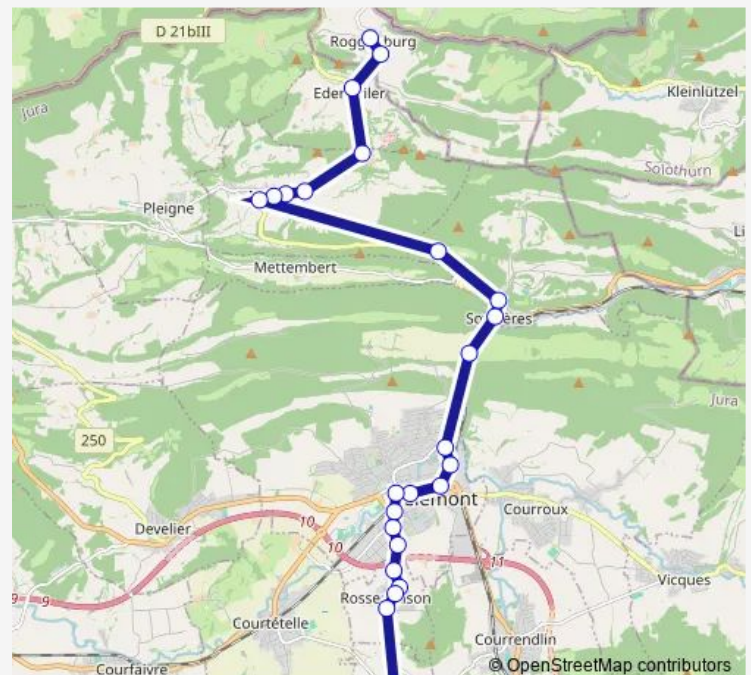

Rossemaison, bas du village

Rossemaison, Copas de sel

Rossemaison, école/poste

Route schedule

Ederswiler, Jurastrasse — Châtillon JU, haut du village

Monday 12:55

Tuesday 12:55

Wednesday 12:55

Thursday 12:55

Friday 12:55

Saturday —

Sunday —

Route info

Direction: Ederswiler, Jurastrasse

Stops: 24

Trip Duration: 0 hour 49 min

6 — B 6

BusMaps

Rossemaison, haut du village

Châtillon JU, bas du village

Châtillon JU, haut du village

Direction

Roggenburg, Dorf — Châtillon JU, haut du village

26 stops

[Open route schedule](#)

Roggenburg, Dorf

Roggenburg, Missionskreuz

Ederswiler, Jurastrasse

Ederswiler, Pré Strayat

Movelier, haut du village

Movelier, Pl. de la Distillerie

Movelier, Place du 23 Juin