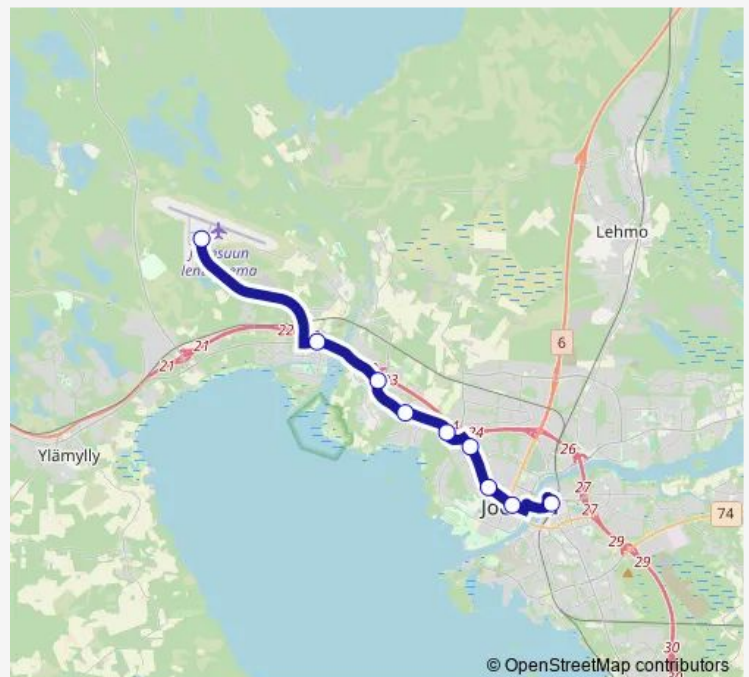

Tuesday 06:45-17:25

Wednesday 06:45-17:25

Thursday 06:45-17:25

Friday 09:45-17:25

Saturday 12:50

Sunday 17:25

Route info

Direction: Joensuu

Stops: 9

Trip Duration: 0 hour 20 min

■ 6 — Joensuu - Lentoasema / Airport

Direction

Joensuu Lentoasema — Joensuu

9 stops

[Open route schedule](#)

Joensuu Lentoasema

Marjala I

Noljakka L

Louhosaukio I

Siilaisen terveysasema E

Kaislaku E

Yliopisto E

Koskikatu I

Joensuu