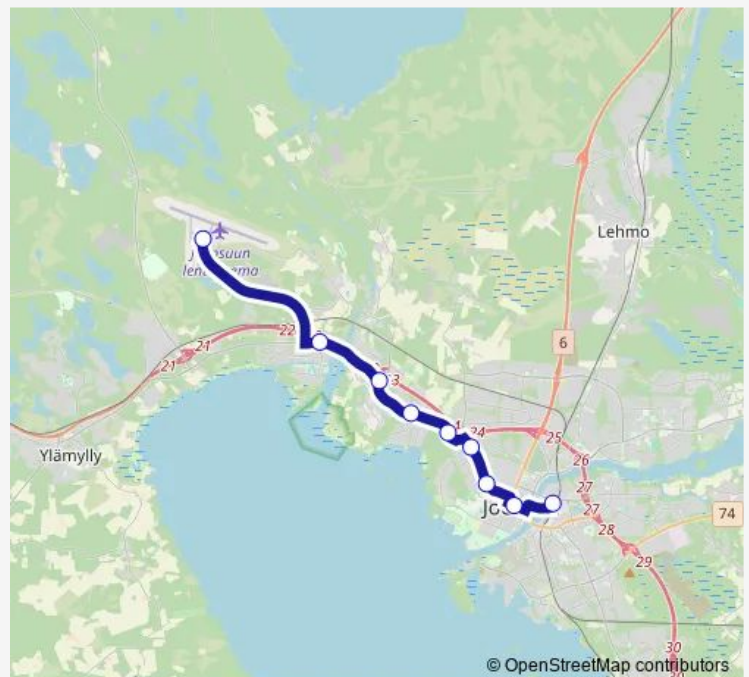

Louhosaukio I

Siilaisen terveysasema E

Kaislaku E

Yliopisto E

Koskikatu I

Joensuu

Route schedule

Joensuu Lentoasema — Joensuu

Monday 18:30

Tuesday 07:50-18:30

Wednesday 07:50-18:30

Thursday 07:50-18:30

Friday 08:50-18:30

Saturday 13:55-14:05

Sunday 25:00⁺¹**Route info**

Direction: Joensuu Lentoasema

Stops: 9

Trip Duration: 0 hour 20 min

6 — Joensuu - Lentoasema / Airport

Direction

Joensuu — Joensuu Lentoasema

9 stops

[Open route schedule](#)

Joensuu