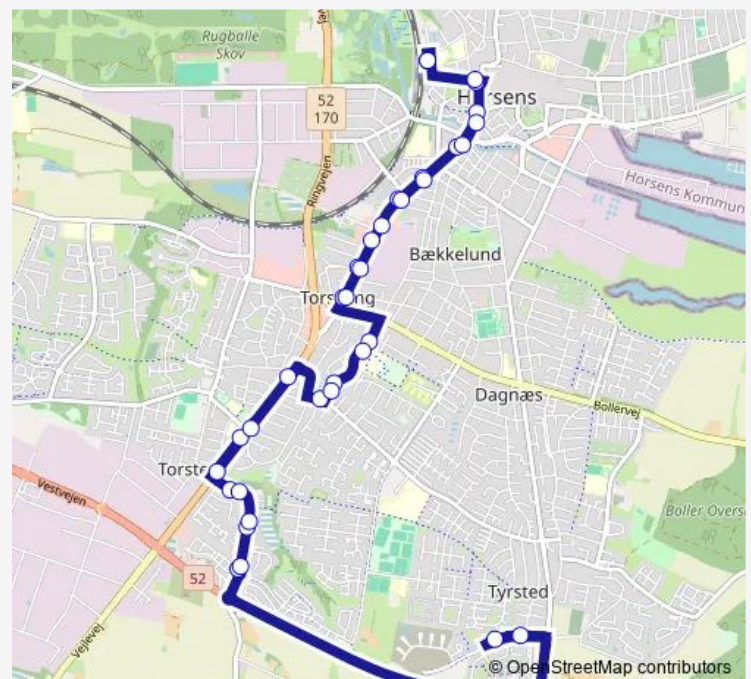

### Direction

Horsens Trafikterminal — Horsens Trafikterminal

35 stops

[Open route schedule](#)

Horsens Trafikterminal

Vitus Berings Plads (Horsens Kom)

Lichtenbergsgade (Horsens Kom)

Fyensgade/Sønderbrogade (Horsens Kom)

Højagergårdsvej (Horsens Kom)

Højagergårdsvej (Horsens Kom)

Ørnstrupvej/Overmarksvej (Horsens Kom)

Augustvænget/Ørnstrupvej (Horsens Kom)

### Route schedule

Horsens Trafikterminal — Horsens Trafikterminal

Monday 06:39-17:00

Tuesday 06:39-17:00

Wednesday 06:39-17:00

Thursday 06:39-17:00

Friday 06:39-17:00

Saturday 10:00-18:00

### Route info

Direction: Horsens Trafikterminal

Stops: 35

Trip Duration: 0 hour 50 min

Torsted Kirke/Ørnstrupvej (Horsens Kom)

Ørnstrupvej/Vejlevej (Horsens Kom)

Torstedskolen/Vejlevej (Horsens Kom)

Vibeholmsallé/Beringsvej (Horsens Kom)