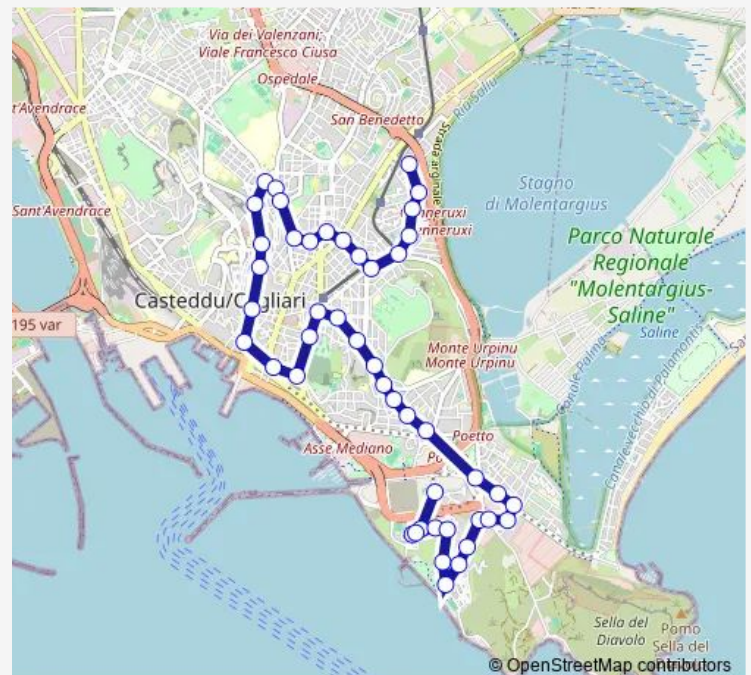

Cocco Ortu (angolo Foscolo)

Cocco Ortu (fronte Mercato)

Bacaredda (Conservatorio)

Bacaredda (angolo Benedetta)

Romagna (parcheggi)

Piemonte (fronte Chiesa)

Toscana (angolo La Vega)

La Vega (angolo San Vincenzo)

Regina Elena (Giardini Pubblici)

Regina Elena (Unione Sarda)

Regina Elena (Bastione)

Route schedule

Andorra — Parcheggio Stadio

Monday	04:53-23:17
Tuesday	04:53-23:17
Wednesday	04:53-23:17
Thursday	04:53-23:17
Friday	04:53-23:17
Saturday	04:52-23:17
Sunday	05:53-23:16

Route info

Direction: Andorra

Stops: 45

Trip Duration: 0 hour 45 min

6 — Linea 6

BusMaps

Regina Margherita (Hotel)

Bonaria (fronte ex Cariplo)