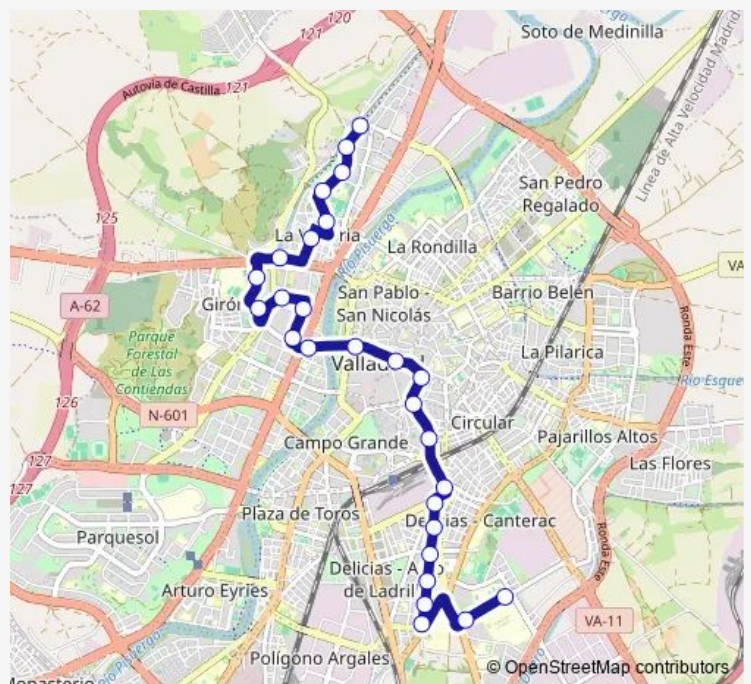

Calle Bálago esquina Avenida Ramón Pradera

Calle Sementera esquina Mieses

Calle Mieses frente 16

Avenida Gijón 3 frente Canal

Route schedule

Calle Víctimas del Terrorismo Hospital Río Hortega —
Paseo Jardín Botánico esquina Brezo

Monday 07:20-22:30

Tuesday 07:20-22:45

Wednesday 07:20-22:45

Thursday 07:20-22:45

Friday 07:20-22:30

Saturday 07:15-22:45

Sunday 07:15-22:45

Route info

Direction: Calle Víctimas del Terrorismo Hospital Río Hortega

Stops: 29

Trip Duration: 0 hour 36 min

6 — Delicias - La Victoria

Avenida Gijón 1 esquina Plaza San Bartolomé

Calle Fuente El Sol 2 esquina Plaza San Bartolomé

Calle Fuente El Sol 50 esquina San Sebastián

Paseo Jardín Botánico Parcela 7 frente Centro Salud Victoria

Paseo Jardín Botánico 6

Calle Jara esquina Hierbabuena

Paseo del Obregon esq Brezo

Paseo Jardín Botánico esquina Brezo