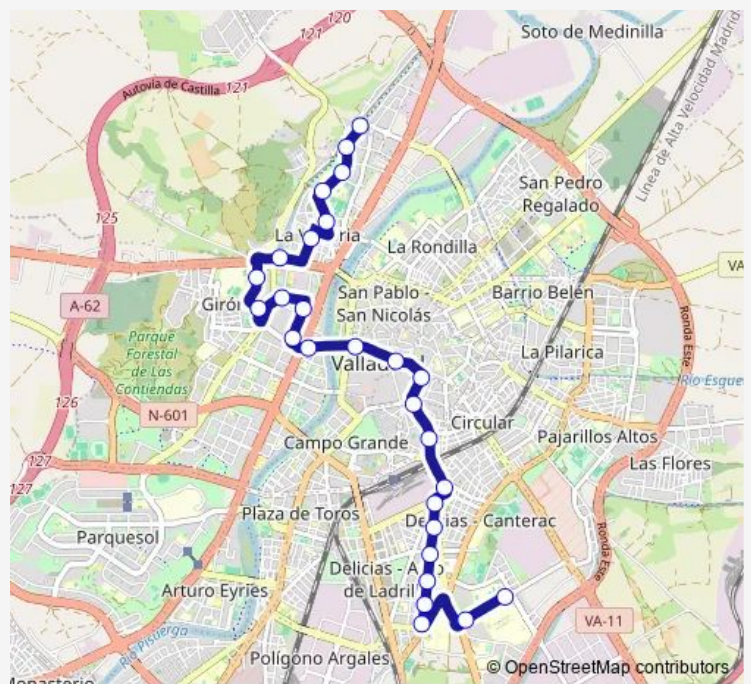

Bus 6 Delicias - La Victoria

[Go to website](#)

Direction

Calle Víctimas del Terrorismo Hospital Río Hortega — Paseo Jardín Botánico esquina Brezo

29 stops

[Open route schedule](#)

- Calle Víctimas del Terrorismo Hospital Río Hortega
- Carretera Segovia esquina Víctimas del Terrorismo
- Calle Embajadores 71
- Calle Embajadores 57 esquina Transición
- Calle Embajadores frente 72 esquina Hornija
- Calle Embajadores frente 58 escuela Oficial de Idiomas
- Avenida Segovia Iglesia del Carmen
- Avenida Segovia 99 esquina Olmedo
- Avenida Segovia esquina Trabajo
- Calle Labradores 45 esquina Niña Guapa
- Plaza Caño Argales
- Plaza Madrid 2
- Calle Doctrinos 12 esquina María de Molina
- Avenida Miguel Ángel Blanco 2 frente Plaza del Milenio
- Calle Joaquín Velasco Martín 3 Colegio La Inmaculada
- Avenida Gloria Fuertes 4 esquina Avenida Salamanca
- Avenida Ramón Pradera frente Feria de Valladolid
- Calle Bálago esquina Avenida Ramón Pradera
- Calle Sementerera esquina Mieses
- Calle Mieses frente 16
- Avenida Gijón 3 frente Canal

Route schedule

Calle Víctimas del Terrorismo Hospital Río Hortega — Paseo Jardín Botánico esquina Brezo

Monday	07:20-22:30
Tuesday	07:20-22:30
Wednesday	07:20-22:30
Thursday	07:20-22:30
Friday	07:20-22:30
Saturday	07:15-22:45
Sunday	07:15-22:45

Route info

Direction: Calle Víctimas del Terrorismo Hospital Río Hortega

Stops: 29

Trip Duration: 0 hour 36 min

6 — Delicias - La Victoria

Avenida Gijón 1 esquina Plaza San Bartolomé

Calle Fuente El Sol 2 esquina Plaza San Bartolomé

Calle Fuente El Sol 50 esquina San Sebastián

Paseo Jardín Botánico Parcela 7 frente Centro Salud Victoria

Paseo Jardín Botánico 6

Calle Jara esquina Hierbabuena

Paseo del Obregon esq Brezo

Paseo Jardín Botánico esquina Brezo