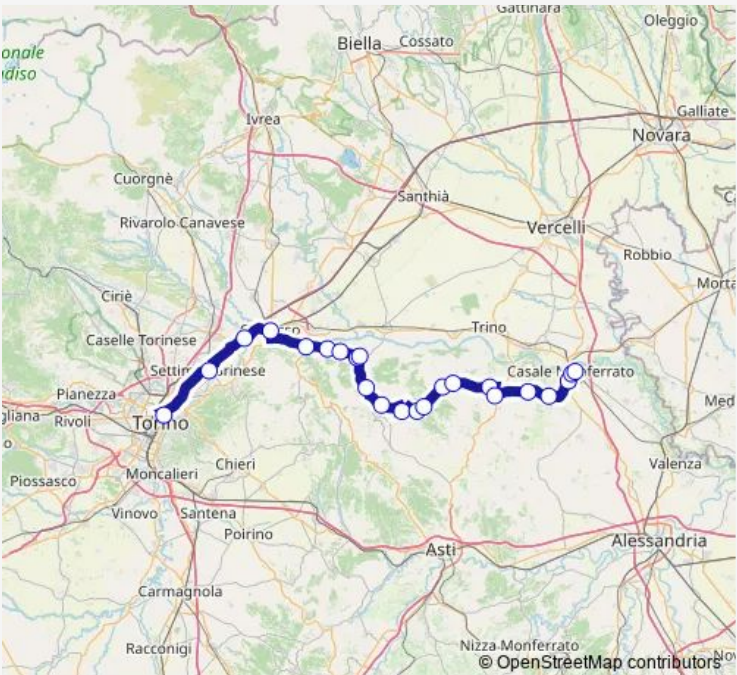

Bus 6 Casale Monferrato - Vallecerrina - Torino

[Go to website](#)

Direction
 CHIVASSO - MOVICENTRO - PIAZZA GARIBALDI —
 CRESCENTINO - PIAZZA MARCONI

10 stops

[Open route schedule](#)

- CHIVASSO - MOVICENTRO - PIAZZA GARIBALDI
- CHIVASSO - VIA PO, 11
- CASTAGNETO PO - BARACCONA
- SAN SEBASTIANO DA PO - CASERMA
- BIVIO LAURIANO - INCROCIO SS 590 - SP 104
- BIVIO MONTEU DA PO - INCROCIO SS 590 - SP 105
- BIVIO CAVAGNOLO - INCROCIO SS 590 - SP 110
- BRUSASCO - PIAZZALE RITANA
- CRESCENTINO - PIAZZA MATTEOTTI
- CRESCENTINO - PIAZZA MARCONI

Route schedule
 CHIVASSO - MOVICENTRO - PIAZZA GARIBALDI —
 CRESCENTINO - PIAZZA MARCONI

Monday	06:50-07:20
Tuesday	06:50-07:20
Wednesday	06:50-07:20
Thursday	06:50-07:20
Friday	06:50-07:20
Saturday	07:20-13:45
Sunday	—

Route info

Direction: CHIVASSO - MOVICENTRO - PIAZZA GARIBALDI

Stops: 10

Trip Duration: 0 hour 35 min

Direction

CERRINA MONFERRATO - FRAZIONE VALLECERRINA
— TORINO - AUTOSTAZIONE VIA FIOCHETTO ANGOLO CORSO XI FEBBRAIO

16 stops

[Open route schedule](#)

CERRINA MONFERRATO - FRAZIONE VALLECERRINA

ODALENGO GRANDE - FRAZIONE POZZO

VILLADEATI - BIVIO

MURISENGO

CAVALLO BIANCO - INCROCIO SS 590 - SP 22

BROZOLO