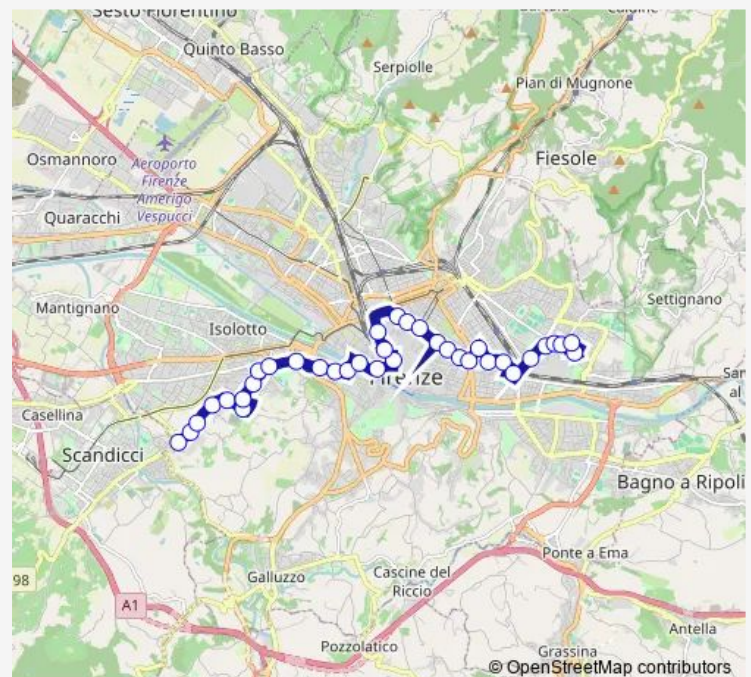

Colonna Museo Archeologico

San Marco Basilica

Xvii Aprile San Zanobi

Indipendenza Nazionale

Stazione Scalette

Piazza Degli Ottaviani

Pescaia Di Santa Rosa

Soderini Torrino Santa Rosa

Lungarno Di Santa Rosa

Santa Maria Al Pignone

Vanni Gaddi

Route schedule

Novelli — Ospedale Torre Galli

Monday	06:08-22:50
Tuesday	06:08-22:50
Wednesday	06:08-22:50
Thursday	06:08-22:50
Friday	06:08-22:50
Saturday	06:24-22:50
Sunday	06:23-20:25

Route info

Direction: Novelli

Stops: 36

Trip Duration: 0 hour 46 min

6 — Novelli - Torregalli

Vanni Rosso Fiorentino

Francavilla

Pollaiolo Ammannati

Di Scandicci Don Gnocchi

Di Scandicci Torre Galli

Di Scandicci Amendola

Ospedale Torre Galli

Direction

Porta San Frediano — Ospedale Torre Galli

19 stops

[Open route schedule](#)