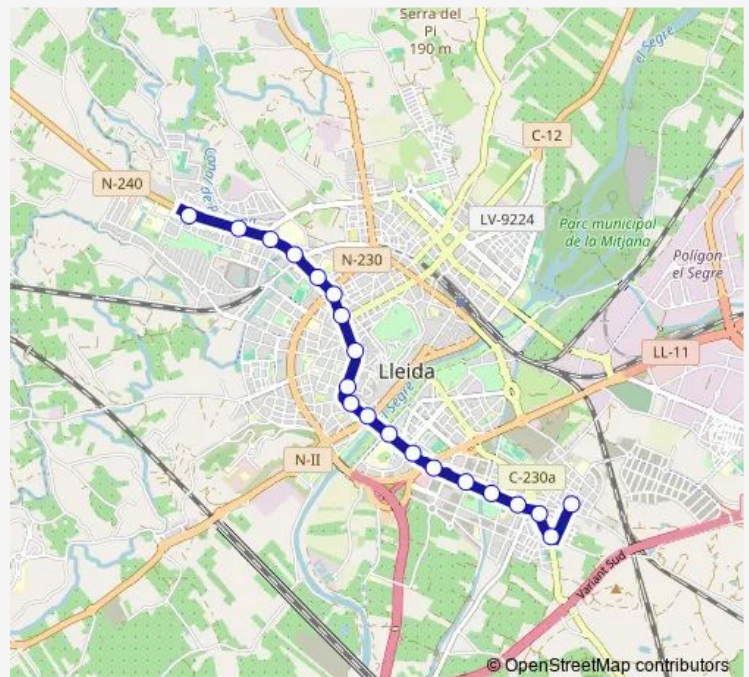

Catalunya

Universitat

Hisenda

Ricard Viñes/Sanitat

Pl.Enric Granados/Rovira Roure 2

Hospital Santa Maria 2

Onze DE Setembre 2

Arnau DE Vilanova 2

Ciutat Jardí 2

Agrònoms

Route schedule

PLA D`Urgell — Agrònoms

Monday	07:12-22:24
Tuesday	07:12-22:24
Wednesday	07:12-22:24
Thursday	07:12-22:24
Friday	07:12-22:24
Saturday	07:15-22:10
Sunday	08:30-22:00

Route info

Direction: PLA D`Urgell

Stops: 20

Trip Duration: 0 hour 28 min

6 — Mercat Bordeta Agrònoms Tanatori

Direction

PLA D`Urgell — Tanatori

19 stops

[Open route schedule](#)

Pont Universitat

Estació D'Autobusos/Pl.Espanya

Catalunya

Universitat

Hisenda

Ricard Viñes/Sanitat

Pl.Enric Granados/Rovira Roure 2

Hospital Santa Maria 2