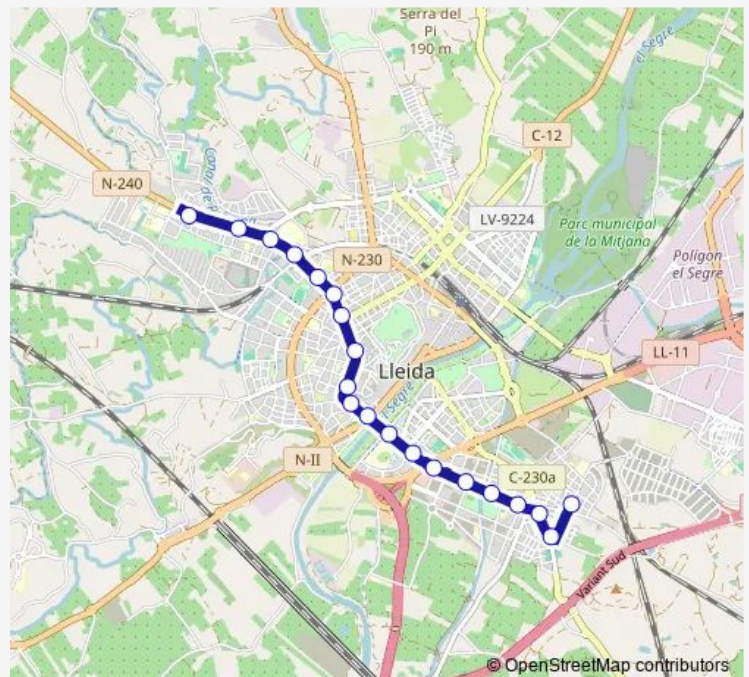

Catalunya

Universitat

Hisenda

Ricard Viñes/Sanitat

Pl.Enric Granados/Rovira Roure 2

Hospital Santa Maria 2

Onze DE Setembre 2

Arnau DE Vilanova 2

Friday 07:12-22:24

Saturday 07:15-22:10

Sunday 08:30-22:00

Route info

Direction: PLA D`Urgell

Stops: 20

Trip Duration: 0 hour 28 min

6 — Mercat Bordeta Agrònoms Tanatori