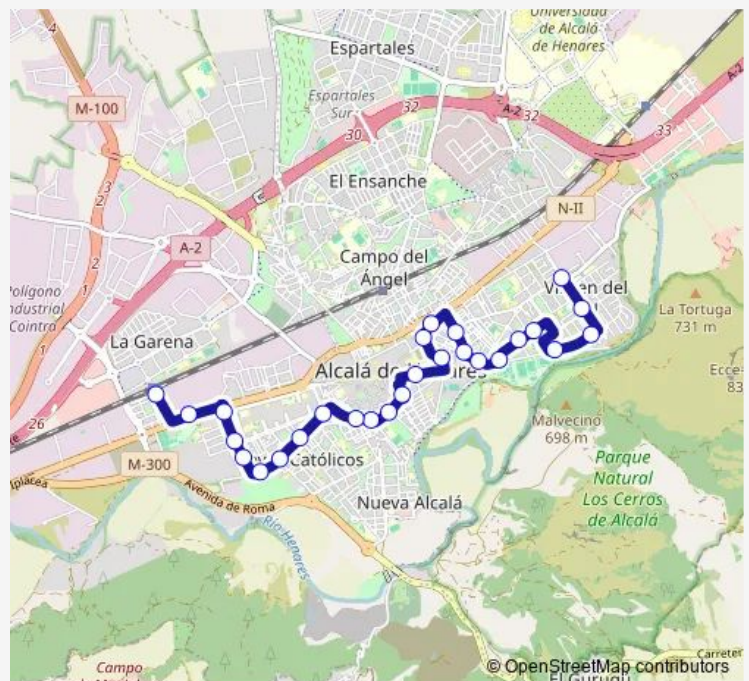

AZUCENA-GINER DE LOS RÍOS

COLEGIOS-SAN PEDRO Y SAN PABLO

SAN JULIÁN-RONDA PESCADERÍA

RONDA PESCADERÍA-LICENCIADO VIDRIERA

PZA.PUERTA DEL VADO-PºDE LOS CURAS

PºCURAS-IGLESIA

AV.REYES CATÓLICOS-MATEO ALEMÁN

AV.REYES CATÓLICOS-SAN FRUCTUOSO

AV.REYES CATÓLICOS-ALEGRÍA

**Route schedule**

ÁVILA-AV.LOPE DE FIGUEROA — FERNANDO FERNÁN GÓMEZ-EST.LA GARENA

Monday	04:30-22:00
Tuesday	04:30-22:00
Wednesday	04:30-22:00
Thursday	04:30-22:00
Friday	04:30-22:00
Saturday	05:00-22:00
Sunday	06:12-21:00

**Route info**

Direction: ÁVILA-AV.LOPE DE FIGUEROA

Stops: 27

Trip Duration: 0 hour 40 min

6 — Est. LA Garena - Virgen DEL Val

AV.REYES CATÓLICOS-HERNÁN CORTÉS

AV.NUESTRA SRA.BELÉN-COLEGIO

NTRA.SRA.DE BELÉN-CºJUNCAL

## Route info

Direction: FERNANDO FERNÁN GÓMEZ-EST.LA GARENA

Stops: 27

Trip Duration: 0 hour 30 min

CUENCA-SORIA

ÁVILA-LEÓN

ÁVILA-MURCIA

6 Bus time schedules and route maps are available in an offline PDF at [busmaps.com](https://busmaps.com). Use the [busmaps.com](https://busmaps.com) website to see live bus times, train schedule or subway schedule, and step-by-step directions for all public transit in Alcala de Henares