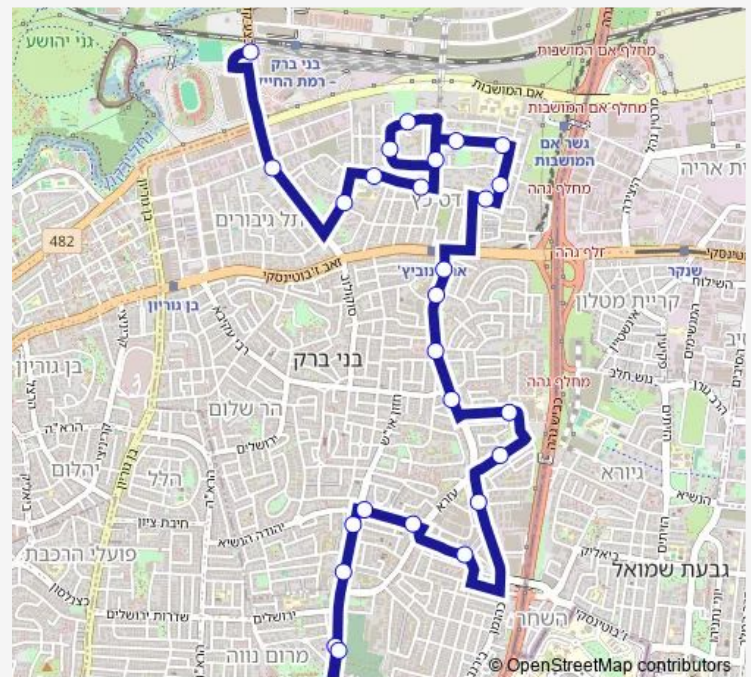

Saturday 23:55

Sunday 00:15-23:45

Route info

Direction: אזור התעשייה

Stops: 27

Trip Duration: 0 hour 34 min

6 — אזור התעשייה-בני ברק->בית העלמין/חזון איש-בני ברק-10

נחמיה/חזון אי"ש

חזון אי"ש/הרב יעקב לנדא

חזון אי"ש/האדמור מגדבורנא

בית העלמין/חזון אי"ש

חזון אי"ש/רימלט

בית העלמין/חזון אי"ש

Direction

אזור התעשייה — אזור התעשייה

48 stops

[Open route schedule](#)

אזור התעשייה

אבו חצירא/הירקון

המכבים/הרב ברוט

אברבנאל/המכבים

אברבנאל/צבי הרלינג

הרב אברמסקי/הרב מנצור בן שמעון

יגאל אלון/הרב טייב