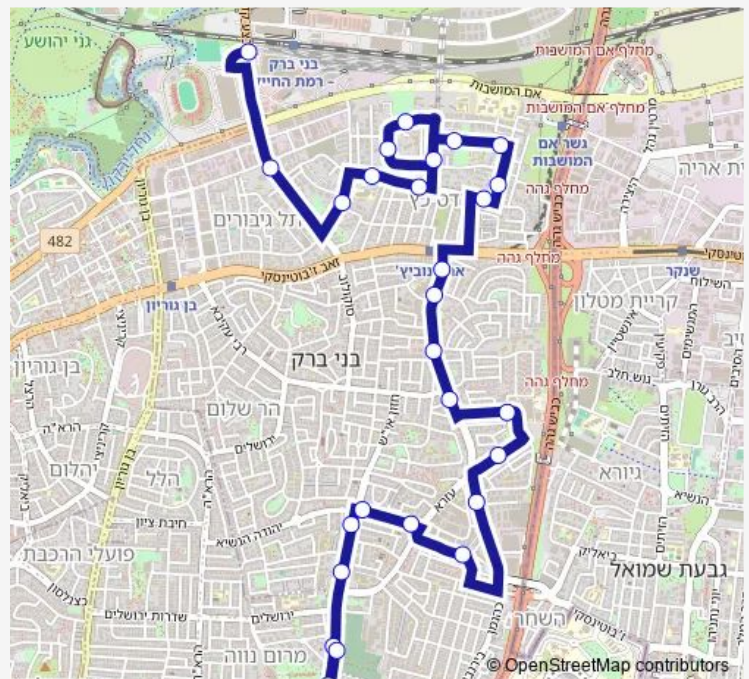

### Route schedule

אזור התעשייה — בית העלמין/חזון איש

Monday 00:15-23:45

Tuesday 00:15-23:45

Wednesday 00:15-23:45

Thursday 00:15-23:45

Friday 00:15-14:05

Saturday 23:55

### Route info

Direction: אזור התעשייה

Stops: 27

Trip Duration: 0 hour 34 min

6 — אזור התעשייה-בני ברק->בית העלמין/חזון איש-בני ברק-10

נחמיה/חזון אי"ש

חזון אי"ש/הרב יעקב לנדא

חזון אי"ש/האדמור מגדבורנא