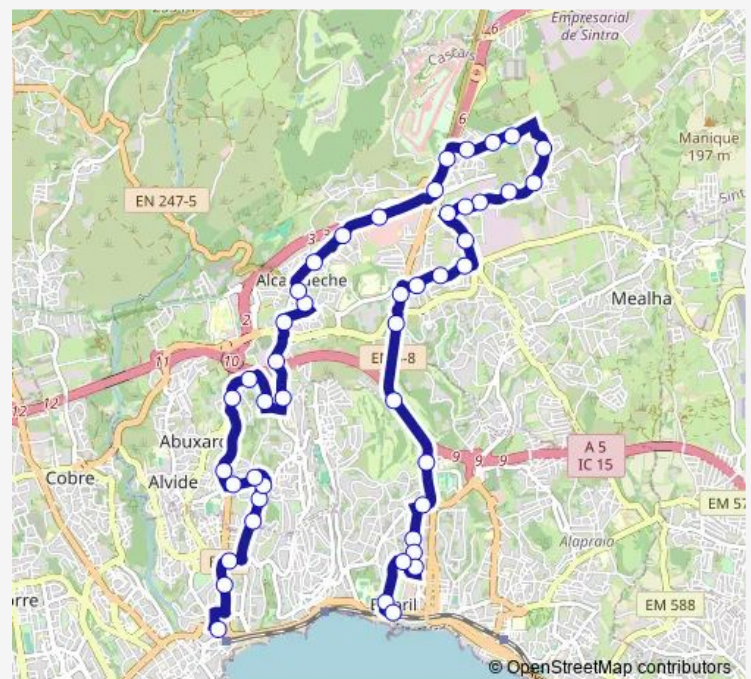

### Route info

Direction: Estoril - Estação

Stops: 45

Trip Duration: 0 hour 35 min

Bairro da Cruz Vermelha

Rotunda - Rua Fisgas

Cascaishopping - Norte

Quinta das Salgadas

## Route info

Direction: Cascais - Terminal

Stops: 46

Trip Duration: 0 hour 41 min

Urbanização da Adroana

Largo da Adroana

Rua S. Francisco

Rua S. Bartolomeu