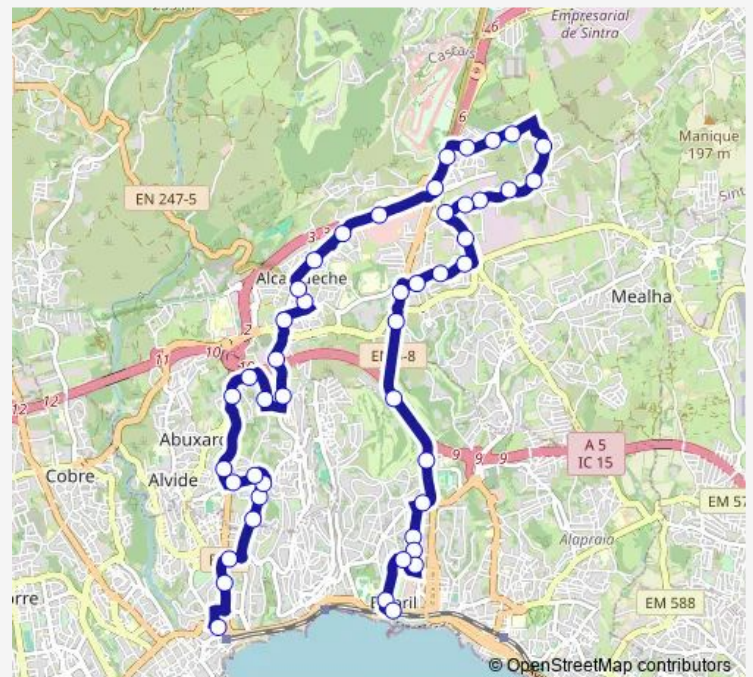

Rotunda - Estrada de Manique

Alameda das Fiskas

Rua Selões

Rua S. Francisco - Parque Doroana

Rua S. Bartolomeu

Rua S. Francisco

Largo da Adroana

Urbanização da Adroana

Recinto de Feiras - Sul

Recinto de Feiras - Norte

Rua Calouste Gulbenkian

Route schedule

Estoril - Estação — Cascais - Terminal

Monday	06:20-00:20 ⁺¹
Tuesday	06:20-00:20 ⁺¹
Wednesday	06:20-00:20 ⁺¹
Thursday	06:20-00:20 ⁺¹
Friday	06:20-00:20 ⁺¹
Saturday	06:40-00:15 ⁺¹
Sunday	06:40-00:15 ⁺¹

Route info

Direction: Estoril - Estação

Stops: 45

Trip Duration: 0 hour 40 min

6 — Cascais - Estoril

BusMaps

Bairro da Cruz Vermelha

Rotunda - Rua Fisgas

Route info

Direction: Cascais - Terminal

Stops: 46

Trip Duration: 0 hour 33 min

Urbanização da Adroana

Largo da Adroana

Rua S. Francisco

Rua S. Bartolomeu