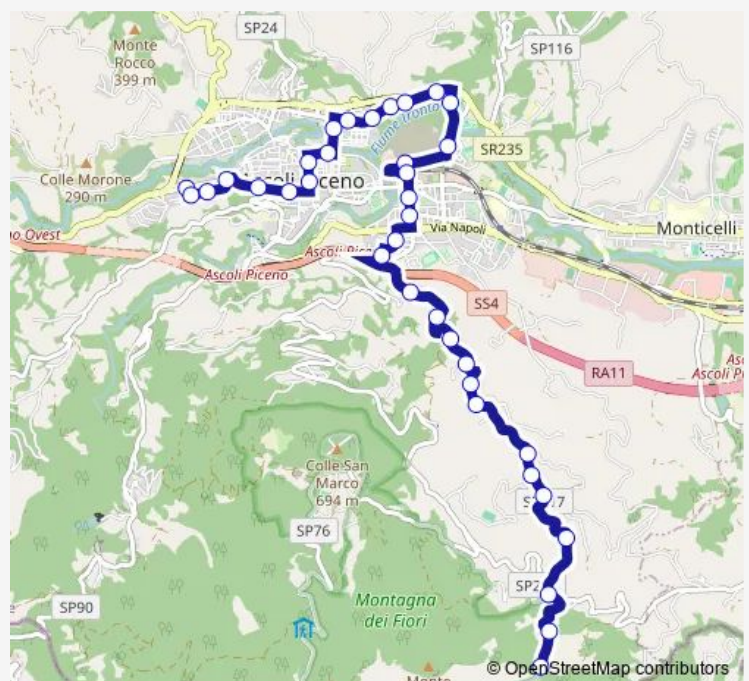

Viale Marconi

VIA 3 Ottobre

### Route schedule

VIA Tomasseo N.- — Capolinea S. Maria A Corte

Monday	08:00
Tuesday	08:00
Wednesday	08:00
Thursday	08:00
Friday	08:00
Saturday	08:00
Sunday	—

### Route info

Direction: VIA Tomasseo N.-

Stops: 36

Trip Duration: 0 hour 25 min

6 - Porta Romana-Stadio-VIA Piemonte-Stazione FS-Lisciano-Santa Maria A Corte

VIA Serafino Cellini - Porta Maggiore

VIA Serafino Cellini - Porta Maggiore

Bivio Valico - S. Marco

Dopo Bivio Valico 800 M

CV. 238 Prima Lisciano

Papito

V.Lle A Schiera CV. 217 Lisciano

Valli DI Lisciano

Lisciano Chiesa

Lisciano - CV. 29