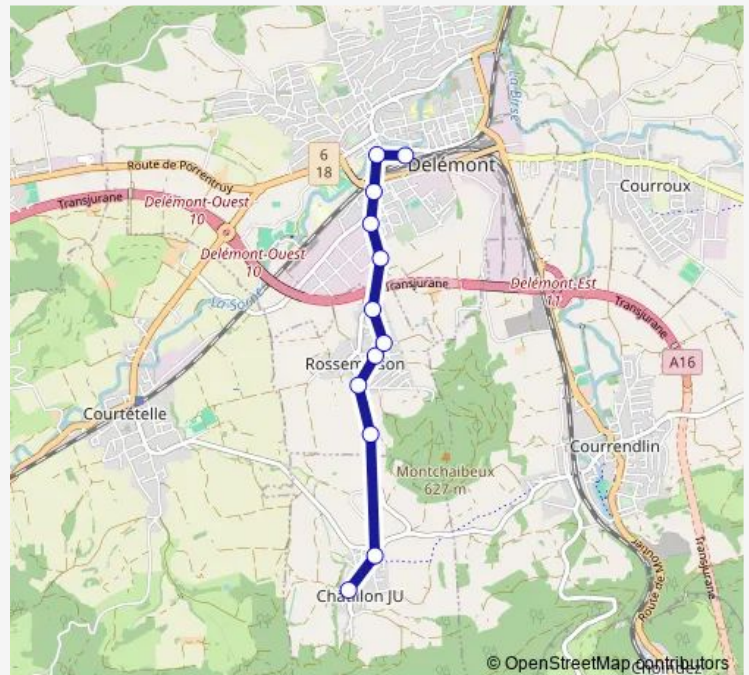

Delémont, La Deute

Rossemaison, bas du village

Rossemaison, Copas de sel

Rossemaison, école/poste

Rossemaison, haut du village

Châtillon JU, bas du village

Châtillon JU, haut du village

Route schedule

Delémont, gare — Châtillon JU, haut du village

Monday 08:12-15:52

Tuesday 08:12-15:52

Wednesday 08:12-15:52

Thursday 08:12-15:52

Friday 08:12-15:52

Saturday 05:42-13:22

Sunday —

Route info

Direction: Delémont, gare

Stops: 11

Trip Duration: 0 hour 12 min

Direction

Châtillon JU, bif. Courtételle — Delémont, gare

10 stops

[Open route schedule](#)

Route info

Direction: Châtillon JU, bif. Courtételle

Stops: 10

Trip Duration: 0 hour 9 min

Direction

Châtillon JU, haut du village — Delémont, gare

12 stops

[Open route schedule](#)