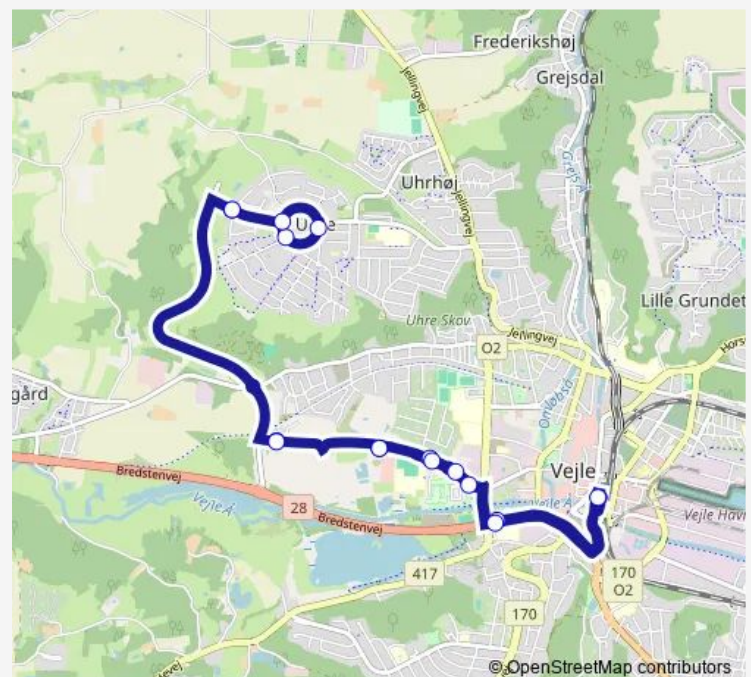

### Direction

Vejle Trafikcenter — Vejle Trafikcenter

17 stops

[Open route schedule](#)

Vejle Trafikcenter

Vejle, Damhaven v Regionshuset

DGI huset og Sundhedshuset (Vejle)

Rosborg Gymnasium og Sundhedshuset (Vejle)

Vestre Engvej v Rigmor Fengers Vej

Rosborg Gymnasium og Sundhedshuset (Vejle)

DGI huset og biblioteket

Vejle, Damhaven v Regionshuset

Vejle Trafikcenter

### Route schedule

Vejle Trafikcenter — Vejle Trafikcenter

Monday 06:05-22:35

Tuesday 06:05-22:35

Wednesday 06:05-22:35

Thursday 06:05-22:35

Friday 06:05-22:35

Saturday 08:06-22:06

### Route info

Direction: Vejle Trafikcenter

Stops: 17

Trip Duration: 0 hour 29 min

6 Bus time schedules and route maps are available in an offline PDF at [busmaps.com](https://busmaps.com). Use the [busmaps.com](https://busmaps.com) website to see live bus times, train schedule or subway schedule, and step-by-step directions for all public transit in Vejle