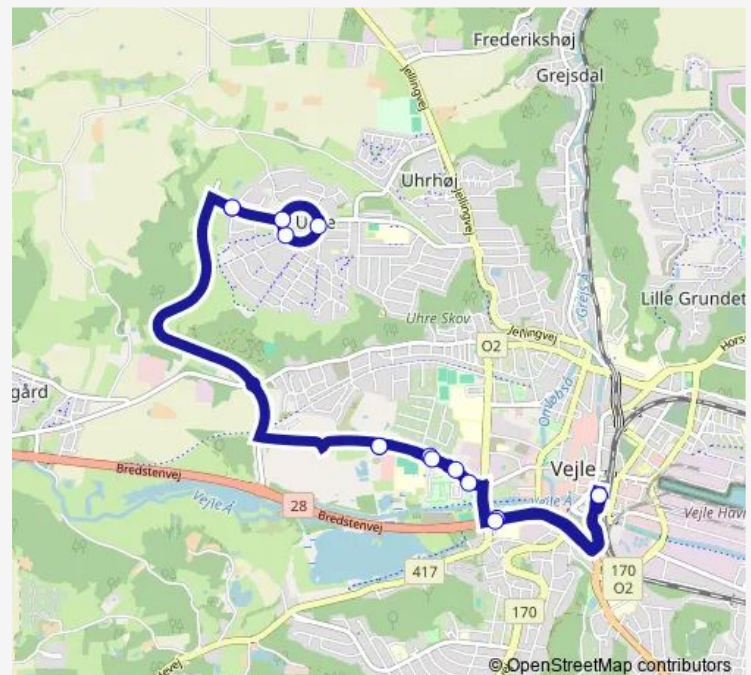

Direction

Vejle Trafikcenter — Vejle Trafikcenter

17 stops

[Open route schedule](#)

Vejle Trafikcenter

Vejle, Damhaven v Regionshuset

DGI huset

DGI huset og Rosborg Gymnasium

Vestre Engvej v Hyttebyen

DGI huset og Rosborg Gymnasium

DGI huset og biblioteket

Vejle, Damhaven v Regionshuset

Vejle Trafikcenter

Route schedule

Vejle Trafikcenter — Vejle Trafikcenter

Monday 06:05-22:35

Tuesday 06:05-22:35

Wednesday 06:05-22:35

Thursday 06:05-22:35

Friday 06:05-22:35

Saturday 08:06-22:06

Sunday 10:06-21:06

Route info

Direction: Vejle Trafikcenter

Stops: 17

Trip Duration: 0 hour 29 min

6 Bus time schedules and route maps are available in an offline PDF at busmaps.com. Use the busmaps.com website to see live bus times, train schedule or subway schedule, and step-by-step directions for all public transit in Vejle