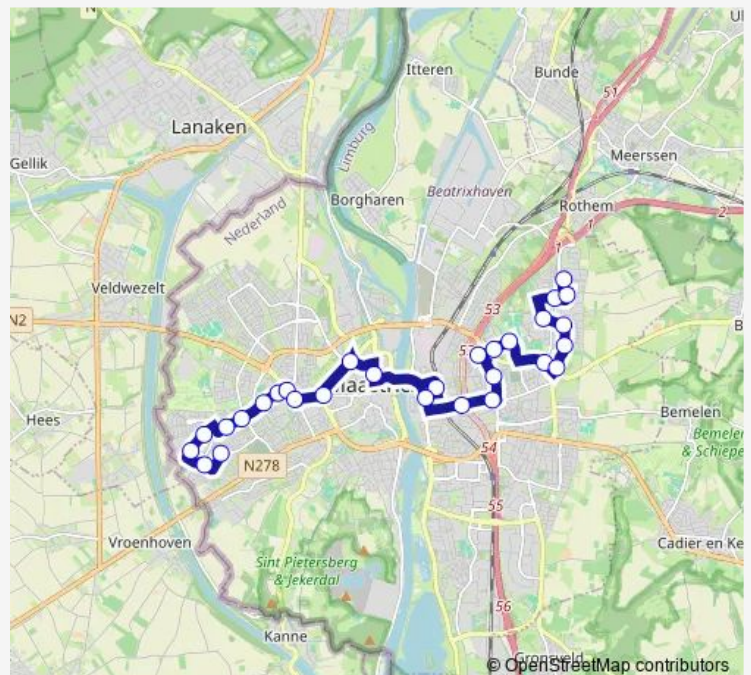

Bus 6 Daalhof via De Geusselt - Amby

[Go to website](#)

Direction

Maastricht, Lindenplein — Maastricht, Boschstraat/Markt

17 stops

[Open route schedule](#)

- Maastricht, Lindenplein
- Maastricht, Ambyerstraat Noord
- Maastricht, Gravenstraat
- Maastricht, Wagenlaan
- Maastricht, Peutgensweg
- Maastricht, Withuisveld
- Maastricht, Terblijterweg
- Maastricht, Geusseltbad
- Maastricht, De Geusselt
- Maastricht, Burg. Van Oppenstraat
- Maastricht, Koning Clovisstraat
- Maastricht, Scharnerweg
- Maastricht, Koningsplein
- Maastricht, Wilhelminasingel
- Maastricht, Station Maastricht
- Maastricht, Mosae Forum/Centrum
- Maastricht, Boschstraat/Markt

Route schedule

Maastricht, Lindenplein — Maastricht, Boschstraat/Markt

Monday	07:01-17:31
Tuesday	07:01-17:31
Wednesday	07:01-17:31
Thursday	07:01-17:31
Friday	07:01-17:31
Saturday	—
Sunday	—

Route info

Direction: Maastricht, Lindenplein

Stops: 17

Trip Duration: 0 hour 31 min

Direction

Maastricht, Lindenplein — Maastricht, Planetenhof

28 stops

[Open route schedule](#)

Maastricht, Lindenplein

Maastricht, Ambyerstraat Noord

Maastricht, Gravenstraat

Maastricht, Wagenlaan

Maastricht, Peutgensweg

Maastricht, Withuisveld

Maastricht, Terblijterweg

Maastricht, Geusseltbad

Maastricht, De Geusselt

Maastricht, Burg. Van Oppenstraat