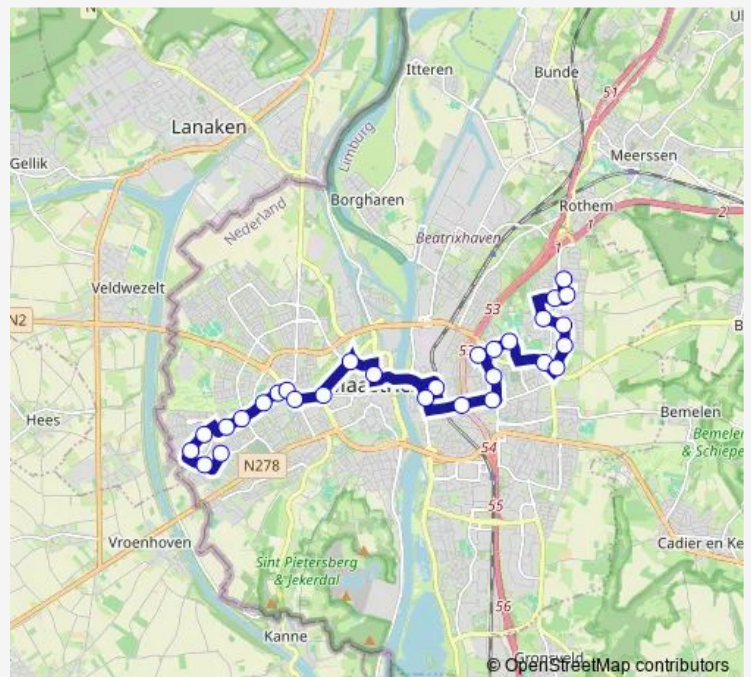

Bus 6 Daalhof via De Geusselt - Amby

[Go to website](#)

**Direction**

Maastricht, Lindenplein — Maastricht, Planetenhof

28 stops

[Open route schedule](#)

- Maastricht, Lindenplein
- Maastricht, Ambyerstraat Noord
- Maastricht, Gravenstraat
- Maastricht, Wagenlaan
- Maastricht, Peutgensweg
- Maastricht, Withuisveld
- Maastricht, Terblijerweg
- Maastricht, Geusseltbad
- Maastricht, De Geusselt
- Maastricht, Burg. Van Oppenstraat
- Maastricht, Koning Clovisstraat
- Maastricht, Scharnerweg
- Maastricht, Koningsplein
- Maastricht, Wilhelminasingel
- Maastricht, Station Maastricht
- Maastricht, Mosae Forum/Centrum
- Maastricht, Boschstraat/Maagdendries
- Maastricht, Statensingel
- Maastricht, Koningin Emmaplein
- Maastricht, St. Annalaan
- Maastricht, Dr. Bakstr/Brusselse Poort

Route schedule

Maastricht, Lindenplein — Maastricht, Planetenhof

Monday	05:29-00:07 <sup>+1</sup>
Tuesday	05:29-00:07 <sup>+1</sup>
Wednesday	05:29-00:07 <sup>+1</sup>
Thursday	05:29-00:07 <sup>+1</sup>
Friday	05:29-00:07 <sup>+1</sup>
Saturday	06:29-00:07 <sup>+1</sup>
Sunday	07:36-00:07 <sup>+1</sup>

Route info

Direction: Maastricht, Lindenplein

Stops: 28

Trip Duration: 0 hour 47 min

6 — Daalhof via De Geusselt - Amby

Maastricht, Keurmeestersdreef oost

Maastricht, Winkelcentrum/Belfort

Maastricht, Keurmeestersdreef west

Maastricht, Keurmeestersdreef west

Maastricht, Winkelcentrum/Belfort

Maastricht, Keurmeestersdreef oost

Maastricht, Dr. Bakstr/Brusselse Poort

Maastricht, Via Regia/Brusselse Poort

Maastricht, Via Regia/St. Annadal