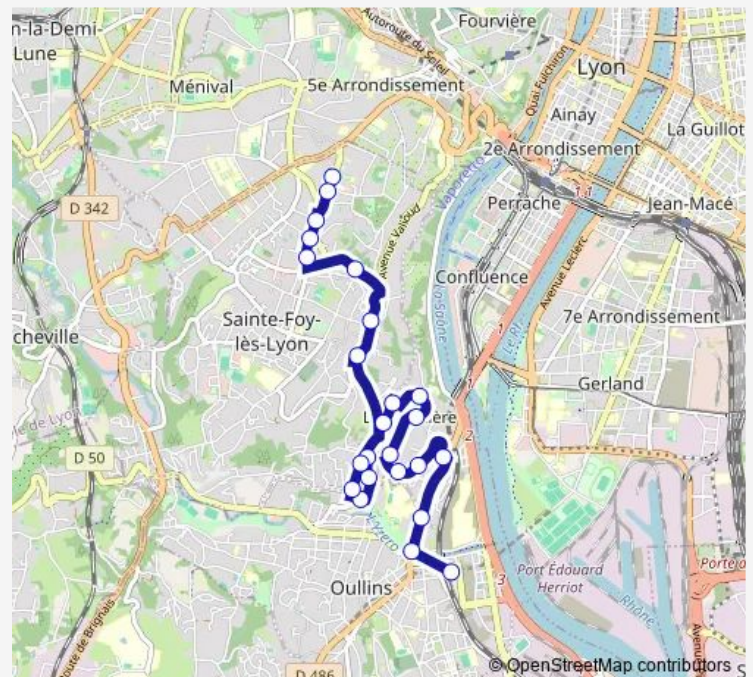

Parc Bourrat

Jarrosson

Chavril

Route schedule

Gare d'Oullins — Ste-Foy Place Saint Luc

Monday 06:30-21:00

Tuesday 06:30-21:00

Wednesday 06:30-21:00

Thursday 06:30-21:00

Friday 06:30-21:00

Saturday 06:30-21:00

Sunday 07:00-21:00

Route info

Direction: Gare d'Oullins

Stops: 24

Trip Duration: 0 hour 30 min

6 — Ste-Foy Place Saint Luc -> Gare d'Oullins

Berthier

Provinces - Chavril

Ste-Foy Place Saint Luc

Direction

Ste-Foy Place Saint Luc — Gare d'Oullins

24 stops

[Open route schedule](#)