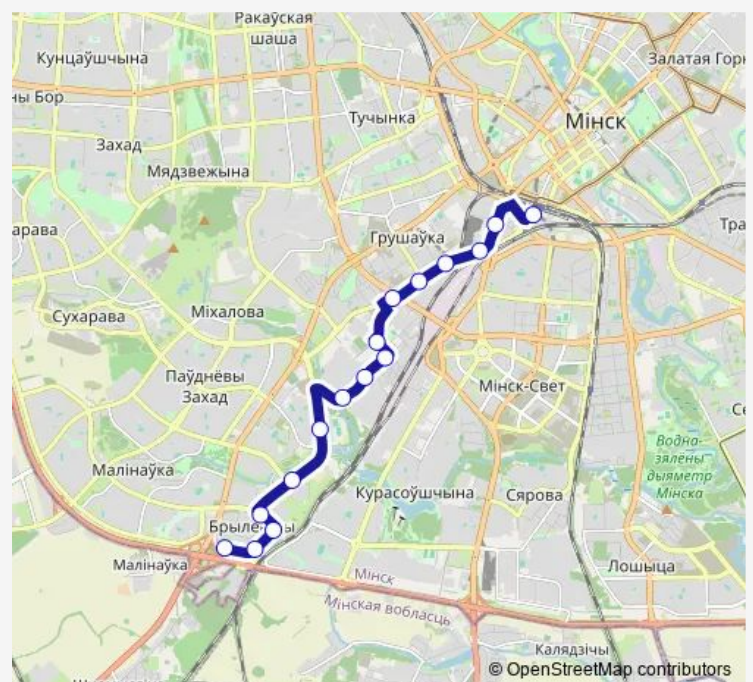

Direction

ДС Дружная (посадка пассажиров) — Брилевичи (высадка пассажиров)

16 stops

[Open route schedule](#)

ДС Дружная (посадка пассажиров)

Академия управления

Товарная

Вагоноремонтный завод

Щорса

Минина

Комбинат силикатных изделий

Попова

Проходная

Переулок Софьи Ковалевской

9-я больница

Некрасевича

Каролинская

Яна Чечота

Наполеона Орды

Брилевичи (высадка пассажиров)

Route schedule

ДС Дружная (посадка пассажиров) — Брилевичи (высадка пассажиров)

Monday	05:42-00:18 ⁺¹
Tuesday	05:42-00:18 ⁺¹
Wednesday	05:42-00:18 ⁺¹
Thursday	05:42-00:18 ⁺¹
Friday	05:42-00:18 ⁺¹
Saturday	05:42-00:04 ⁺¹
Sunday	05:42-00:04 ⁺¹

Route info

Direction: ДС Дружная (посадка пассажиров)

Stops: 16

Trip Duration: 0 hour 32 min

Direction

Брилевичи (посадка пассажиров) — ДС Дружная
(высадка пассажиров)

16 stops

[Open route schedule](#)