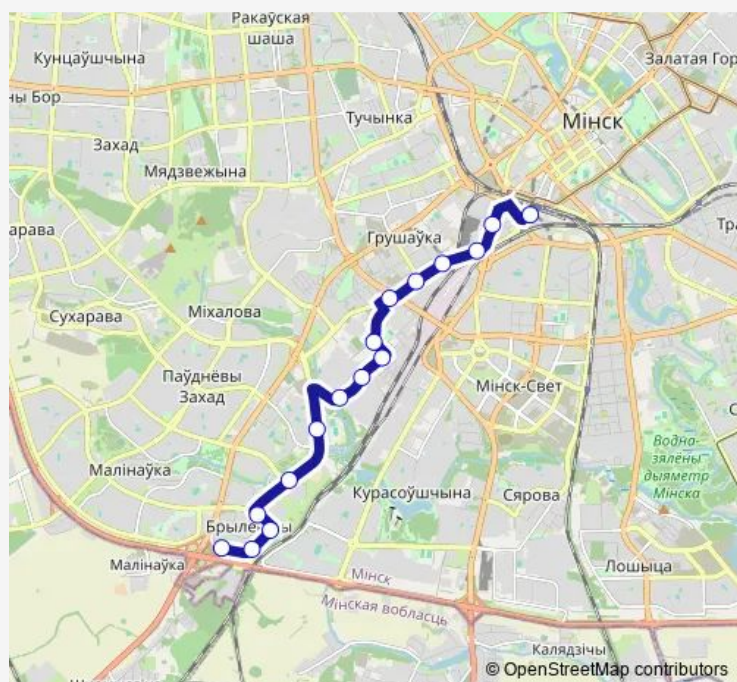

Direction

ДС Дружная (посадка пассажиров) — Брилевичи (высадка пассажиров)

16 stops

[Open route schedule](#)

ДС Дружная (посадка пассажиров)

Академия управления

Товарная

Вагоноремонтный завод

Каролинская

Яна Чечота

Наполеона Орды

Брилевичи (высадка пассажиров)

Route schedule

ДС Дружная (посадка пассажиров) — Брилевичи (высадка пассажиров)

Monday	05:42-00:18 ⁺¹
Tuesday	05:42-00:18 ⁺¹
Wednesday	05:42-00:18 ⁺¹
Thursday	05:42-00:18 ⁺¹
Friday	05:42-00:18 ⁺¹
Saturday	05:42-00:04 ⁺¹
Sunday	05:42-00:04 ⁺¹

Route info

Direction: ДС Дружная (посадка пассажиров)

Stops: 16

Trip Duration: 0 hour 32 min

Direction

Брилевичи (посадка пассажиров) — ДС Дружная
(высадка пассажиров)

16 stops

[Open route schedule](#)