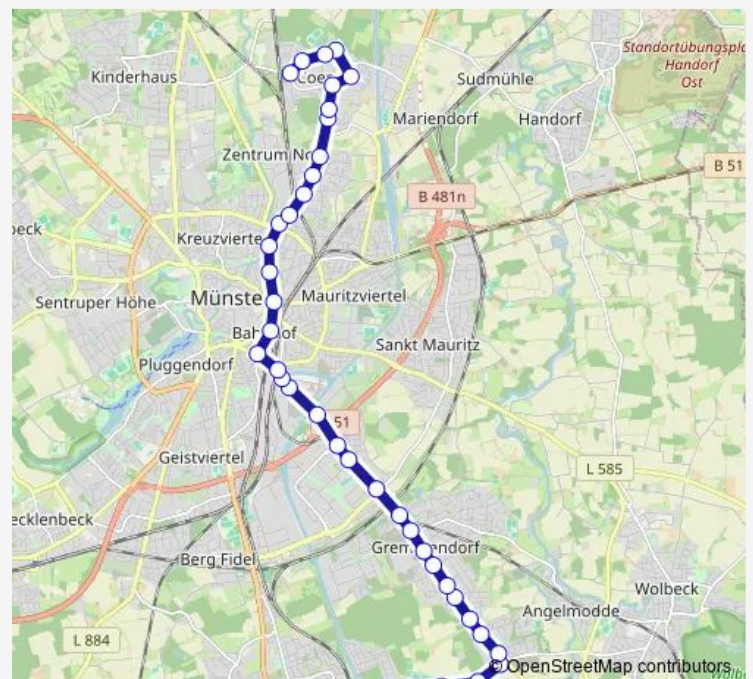

Münster (Westf), Bachstraße

Münster Am Schütthook

Münster Am Blaukreuzwäldchen

Münster Pommernstraße

Münster Otto-Hersing-Weg

Münster Heidestraße

Münster Paul-Engelhard-Weg

Münster Gremmendorfer Weg

Münster Erbdrostenweg

Münster Heumannsweg

Münster Willy-Brandt-Weg Bstg B

Münster Loddenheide / Beresa

Münster Nieberdingstraße

Münster MCC Halle Münsterland Bstg A

Münster Stadtwerke / Hafen Bstg A

Münster Hansaring Bstg B

Münster Von-Steuben-Straße Bstg A

Münster (Westf) Hauptbahnhof Bstg B2

Route schedule

Münster Theodor-Heuss-Straße D — Münster (Westf) Hauptbahnhof Bstg B2

Monday	06:52-07:32
Tuesday	06:52-07:32
Wednesday	06:52-07:32
Thursday	06:52-07:32
Friday	06:52-07:32
Saturday	—
Sunday	—

Route info

Direction: Münster Theodor-Heuss-Straße D

Stops: 19

Trip Duration: 0 hour 27 min

Direction

Münster Hiltrup Bahnhof — Münster Kinderh. Schulzentrum Bstg B

49 stops

[Open route schedule](#)